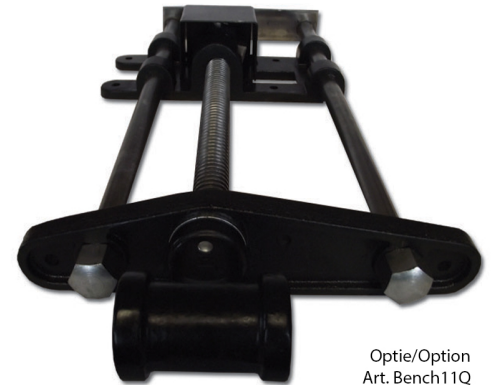

ETABLI EN BOIS PROFI SERIES AVEC DEUX ÉTAUX - L=1650MM

€1 .942,14 (HT)

Etabli en hêtre massif avec une surface de travail de 120 mm d'épaisseur. L'établi idéal pour le professionnel ou pour votre atelier à domicile. L'établi est équipé en standard de deux étaux en fonte Bench11 avec la possibilité d'en installer un troisième (Bench 11Q). L'ensemble de l'établi est déjà huilé à la livraison. L'ensemble standard de cet établi comprend une paire de poteau cylindrique (Ø19mm) en acier plein. Hauteur de travail fixe de 900 mm. Des armoires de rangement sur mesure pour le montage dans le châssis sont disponibles séparément.

UGS : PIN-PROFI1500/19

GALERIJAFBEELDINGEN

Optie/Option
Art. Bench11Q

Optie/Option
Art. PIN-3MP

Etabli en hêtre massif avec une surface de travail de 120 mm d'épaisseur. L'établi idéal pour le professionnel ou pour votre atelier à domicile. L'établi est équipé en standard de deux étaux en fonte Bench11 avec la possibilité d'en installer un troisième (Bench 11Q). L'ensemble de l'établi est déjà huilé à la livraison. L'ensemble standard de cet établi comprend une paire de poteau cylindrique (Ø19mm) en acier plein. Hauteur de travail fixe de 900 mm. Des armoires de rangement sur mesure pour le montage dans le châssis sont disponibles séparément.

INFORMATION PRODUIT

- Etabli en hêtre massif
- Surface de travail épaisseur 120mm
 - Deux étaux
- Diamètre des trous : 19mm

DESCRIPTION

Etabli en hêtre massif avec une surface de travail de 120 mm d'épaisseur. L'établi idéal pour le professionnel ou pour votre atelier à domicile. L'établi est équipé en standard de deux étaux en fonte Bench11 avec la possibilité d'en installer un troisième (Bench 11Q). L'ensemble de l'établi est déjà huilé à la livraison. L'ensemble standard de cet établi comprend une paire de poteau cylindrique (Ø19mm) en acier plein. Hauteur de travail fixe de 900 mm. Des armoires de rangement sur mesure pour le montage dans le châssis sont disponibles séparément.