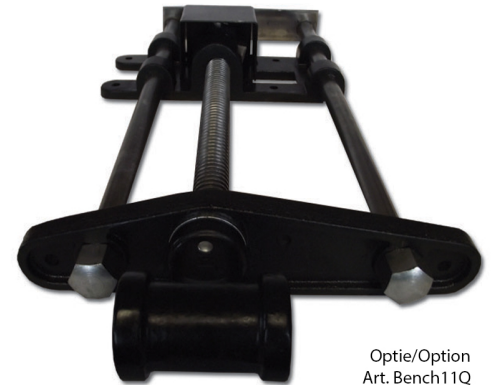

ETABLI EN BOIS PROFI SERIES AVEC DEUX ÉTAUX - L=2150MM

€2 .190,08 (HT)

Etabli en hêtre massif avec une surface de travail de 120 mm d'épaisseur. L'établi idéal pour le professionnel ou pour votre atelier à domicile. L'établi est équipé en standard de deux étaux en fonte Bench11 avec la possibilité d'en installer un troisième (Bench 11Q). L'ensemble de l'établi est déjà huilé à la livraison. L'ensemble standard de cet établi comprend une paire de poteau cylindrique (Ø19mm) en acier plein. Hauteur de travail fixe de 900 mm. Des armoires de rangement sur mesure pour le montage dans le châssis sont disponibles séparément.

UGS : PIN-PROFI2000/19

GALERIJAFBEELDINGEN

Optie/Option
Art. Bench11Q

Optie/Option
Art. PIN-3MP

Etabli en hêtre massif avec une surface de travail de 120 mm d'épaisseur. L'établi idéal pour le professionnel ou pour votre atelier à domicile. L'établi est équipé en standard de deux étaux en fonte Bench11 avec la possibilité d'en installer un troisième (Bench 11Q). L'ensemble de l'établi est déjà huilé à la livraison. L'ensemble standard de cet établi comprend une paire de poteau cylindrique (Ø19mm) en acier plein. Hauteur de travail fixe de 900 mm. Des armoires de rangement sur mesure pour le montage dans le châssis sont disponibles séparément.

INFORMATION PRODUIT

- Etabli en hêtre massif
- Surface de travail épaisseur 120mm
 - Deux étaux
- Diamètre des trous : 19mm

DESCRIPTION

Etabli en hêtre massif avec une surface de travail de 120 mm d'épaisseur. L'établi idéal pour le professionnel ou pour votre atelier à domicile. L'établi est équipé en standard de deux étaux en fonte Bench11 avec la possibilité d'en installer un troisième (Bench 11Q). L'ensemble de l'établi est déjà huilé à la livraison. L'ensemble standard de cet établi comprend une paire de poteau cylindrique (Ø19mm) en acier plein. Hauteur de travail fixe de 900 mm. Des armoires de rangement sur mesure pour le montage dans le châssis sont disponibles séparément.