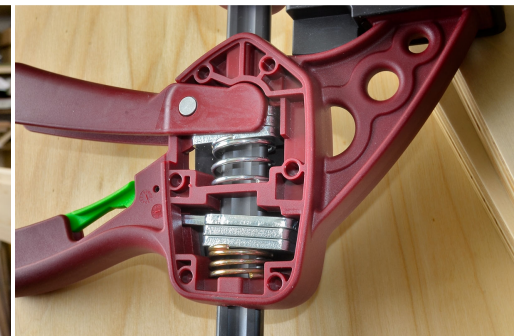

PIHER - EXTRA QUICK PRESSE UNE MAIN

€23,20 - €54,04 (HT)

Pince légère pour un serrage rapide d'une seule main. Réversible, force de serrage 150Kg.
Disponible en différentes longueurs.

UGS : N / A

VARIANTES

GALERIJAFBEELDINGEN

Serre-joint très pratique qui peut être utilisée d'une seule main. Têtes en nylon et fibre de verre réversibles par un système de clic.

La tête a un support supplémentaire en haut pour placer facilement la serre-joint en position verticale.

Il y a beaucoup d'exemplaires sur le marché, mais ils perdent leur pouvoir en travaillant.

Il n'y a qu'une vraie pince QUICK, celle de Piher.

INFORMATION PRODUIT

- Têtes en nylon et fibre de verre
 - Tige en acier trempé
 - Réversible
- Force de serrage de 150 kg

DESCRIPTION

Serre-joint très pratique qui peut être utilisée d'une seule main. Têtes en nylon et fibre de verre réversibles par un système de clic. La tête a un support supplémentaire en haut pour placer facilement la serre-joint en position verticale. Il y a beaucoup d'exemplaires sur le marché, mais ils perdent leur pouvoir en travaillant. Il n'y a qu'une vraie pince QUICK, celle de Piher.