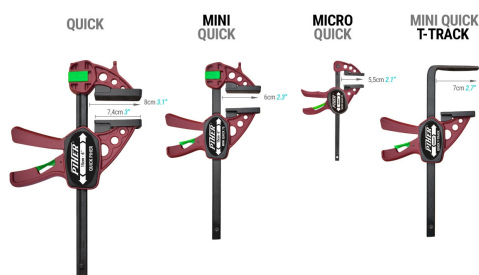

PIHER - EXTRA QUICK PRESSE UNE MAIN

€23,20 - €54,04 (HT)

Pince légère pour un serrage rapide d'une seule main. Réversible, force de serrage 150Kg.
Disponible en différentes longueurs.

UGS : N / A

VARIANTES

GALERIJAFBEELDINGEN

Serre-joint très pratique qui peut être utilisée d'une seule main. Têtes en nylon et fibre de verre réversibles par un système de clic.

La tête a un support supplémentaire en haut pour placer facilement la serre-joint en position verticale.

Il y a beaucoup d'exemplaires sur le marché, mais ils perdent leur pouvoir en travaillant.

Il n'y a qu'une vraie pince QUICK, celle de Piher.

INFORMATION PRODUIT

- Têtes en nylon et fibre de verre
 - Tige en acier trempé
 - Réversible
- Force de serrage de 150 kg

DESCRIPTION

Serre-joint très pratique qui peut être utilisée d'une seule main. Têtes en nylon et fibre de verre réversibles par un système de clic. La tête a un support supplémentaire en haut pour placer facilement la serre-joint en position verticale. Il y a beaucoup d'exemplaires sur le marché, mais ils perdent leur pouvoir en travaillant. Il n'y a qu'une vraie pince QUICK, celle de Piher.