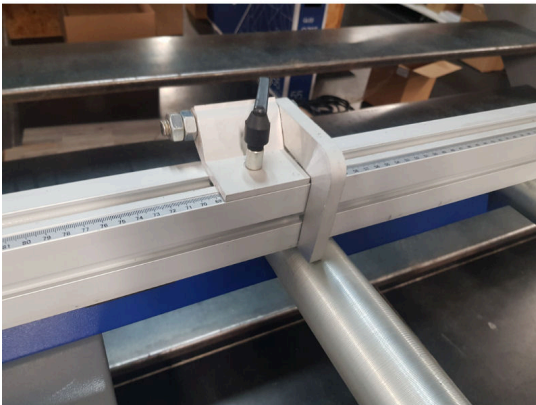

## GUIDE EN ALUMINIUM 3 MÈTRES

**€247,10 (HT)**

Ce profilé en aluminium de 3 mètres peut être utilisé comme guide sur nos lits à rouleaux et tables.

**UGS : TEN-25010**

## GALERIJAFBEELDINGEN

Ce profilé en aluminium de 3 mètres peut être utilisé comme guide sur nos lits à rouleaux et tables. Il est doté de 2 arrêts rabattables et est livré avec des supports de montage pour le montage sur le lit à rouleaux ou la table.

### **INFORMATION PRODUIT**

- Profilé en aluminium 3 mètres
- Equipé de 2 arrêts rabattables
- Fourni avec des supports de montage pour le montage sur le lit à rouleaux ou la table.

### **DESCRIPTION**

Ce profilé en aluminium de 3 mètres peut être utilisé comme guide sur nos lits à rouleaux et tables. Il est doté de 2 arrêts rabattables et est livré avec des supports de montage pour le montage sur le lit à rouleaux ou la table.