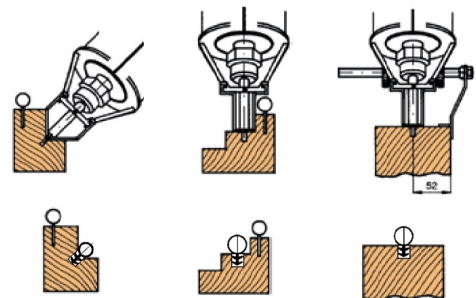

JOINT ISOLANT EN SILICONE TYPE FS1/FS3 - 100M BLANCHE

€168,38 - €170,82 (HT)

Joint isolant en silicone pour fenêtres et portes de couleur blanche. Excellente résistance à des températures comprises entre -60 et 200°C. Avec ce sceau, vous bénéficierez à la fois d'une bonne isolation température et d'une bonne isolation acoustique. Essentiel pour les nouvelles constructions et facile à intégrer dans les constructions existantes. Utilisez la rainureuse Virutex RA17VG avec le mèche droit double.

Disponible en diamètre 6mm ou 8mm.

UGS : N / A

VARIANTES

| Image | UGS | La description | Diamètre | Prix |
|--|----------------------|----------------|----------|--------------|
|   | VIR-RA17DDJOINTFS1/B | | 8mm | €170,82 (HT) |
|   | VIR-RA17DDJOINTFS3/B | | 6mm | €168,38 (HT) |

GALERIJAFBEELDINGEN

Joint isolant en silicone pour fenêtres et portes de couleur blanche. Excellente résistance à des températures comprises entre -60 et 200°C. Avec ce sceau, vous bénéficierez à la fois d'une bonne isolation température et d'une bonne isolation acoustique. Essentiel pour les nouvelles constructions et facile à intégrer dans les constructions existantes. Utilisez la rainureuse Virutex RA17VG avec le mèche droit double.

Disponible en diamètre 6mm ou 8mm.

INFORMATION PRODUIT

- Joint en silicone
 - Blanche
- Isolation des fenêtres et des portes

DESCRIPTION

Joint isolant en silicone pour fenêtres et portes de couleur blanche. Excellente résistance à des températures comprises entre -60 et 200°C. Avec ce sceau, vous bénéficierez à la fois d'une bonne isolation température et d'une bonne isolation acoustique. Essentiel pour les nouvelles constructions et facile à intégrer dans les constructions existantes. Utilisez la rainureuse Virutex RA17VG avec le mèche droit double. Disponible en diamètre 6mm ou 8mm.