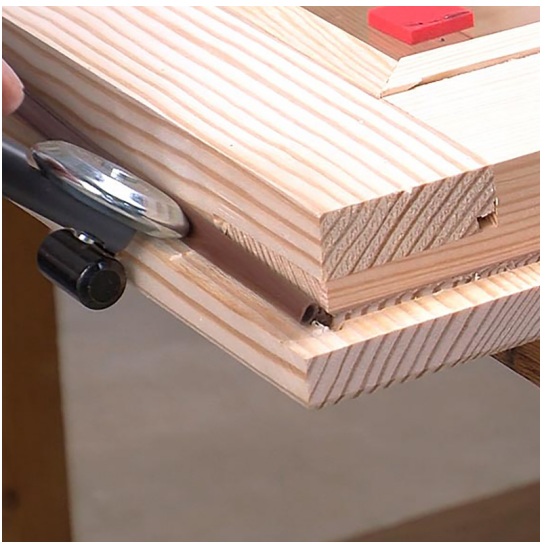

JOINT ISOLANT EN SILICONE TYPE FS1/FS3 - 100M BLANCHE

€168,38 - €170,82 (HT)

Joint isolant en silicone pour fenêtres et portes de couleur blanche. Excellente résistance à des températures comprises entre -60 et 200°C. Avec ce sceau, vous bénéficierez à la fois d'une bonne isolation température et d'une bonne isolation acoustique. Essentiel pour les nouvelles constructions et facile à intégrer dans les constructions existantes. Utilisez la rainureuse Virutex RA17VG avec le mèche droit double.

GALERIJAFBEELDINGEN

Joint isolant en silicone pour fenêtres et portes de couleur blanche. Excellente résistance à des températures comprises entre -60 et 200°C. Avec ce sceau, vous bénéficierez à la fois d'une bonne isolation température et d'une bonne isolation acoustique. Essentiel pour les nouvelles constructions et facile à intégrer dans les constructions existantes. Utilisez la rainureuse Virutex RA17VG avec le mèche droit double.

Disponible en diamètre 6mm ou 8mm.

INFORMATION PRODUIT

- Joint en silicone
 - Blanche
- Isolation des fenêtres et des portes

DESCRIPTION

Joint isolant en silicone pour fenêtres et portes de couleur blanche. Excellente résistance à des températures comprises entre -60 et 200°C. Avec ce sceau, vous bénéficierez à la fois d'une bonne isolation température et d'une bonne isolation acoustique. Essentiel pour les nouvelles constructions et facile à intégrer dans les constructions existantes. Utilisez la rainureuse Virutex RA17VG avec le mèche droit double. Disponible en diamètre 6mm ou 8mm.