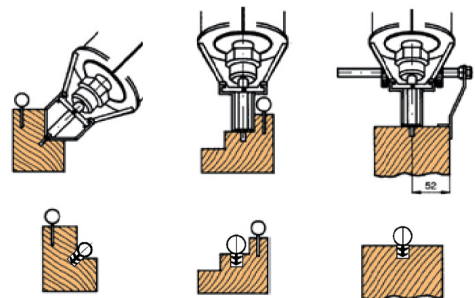

JOINT ISOLANT EN SILICONE TYPE FS1/FS3 - 100M BLANCHE

€168,38 - €170,82 (HT)

Joint isolant en silicone pour fenêtres et portes de couleur blanche. Excellente résistance à des températures comprises entre -60 et 200°C. Avec ce sceau, vous bénéficierez à la fois d'une bonne isolation température et d'une bonne isolation acoustique. Essentiel pour les nouvelles constructions et facile à intégrer dans les constructions existantes. Utilisez la rainureuse Virutex RA17VG avec le mèche droit double.

Disponible en diamètre 6mm ou 8mm.

UGS : N / A

VARIANTES

| Image | UGS | La description | Diamètre | Prix |
|--|----------------------|----------------|----------|--------------|
|   | VIR-RA17DDJOINTFS1/B | | 8mm | €170,82 (HT) |
|   | VIR-RA17DDJOINTFS3/B | | 6mm | €168,38 (HT) |

GALERIJAFBEELDINGEN

Joint isolant en silicone pour fenêtres et portes de couleur blanche. Excellente résistance à des températures comprises entre -60 et 200°C. Avec ce sceau, vous bénéficierez à la fois d'une bonne isolation température et d'une bonne isolation acoustique. Essentiel pour les nouvelles constructions et facile à intégrer dans les constructions existantes. Utilisez la rainureuse Virutex RA17VG avec le mèche droit double.

Disponible en diamètre 6mm ou 8mm.

INFORMATION PRODUIT

- Joint en silicone
 - Blanche
- Isolation des fenêtres et des portes

DESCRIPTION

Joint isolant en silicone pour fenêtres et portes de couleur blanche. Excellente résistance à des températures comprises entre -60 et 200°C. Avec ce sceau, vous bénéficierez à la fois d'une bonne isolation température et d'une bonne isolation acoustique. Essentiel pour les nouvelles constructions et facile à intégrer dans les constructions existantes. Utilisez la rainureuse Virutex RA17VG avec le mèche droit double. Disponible en diamètre 6mm ou 8mm.