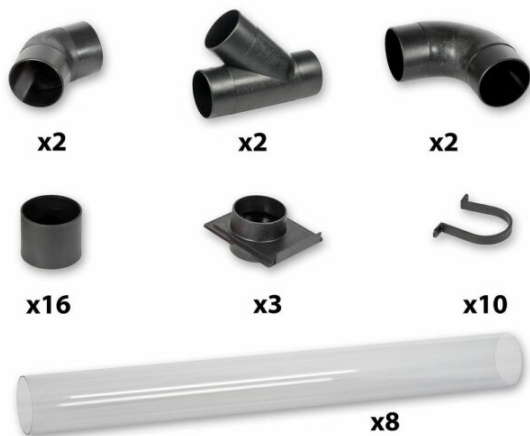

KIT MURAL POUR ASPIRATION DE POUSSIÈRE 100 MM

€268,59 (HT)

Volledige set buizen en accessoires voor bevestiging aan de muur in atelier, om met één stofzuiger afzuiging te voorzien aan elke machine.

UGS : 3DU2000

GALERIJAFBEELDINGEN

Ensemble complet de tubes et d'accessoires à monter au mur dans l'atelier. Ce kit mural est idéal pour les petits ateliers : avec un seul aspirateur, la poussière est évacuée de chaque machine.