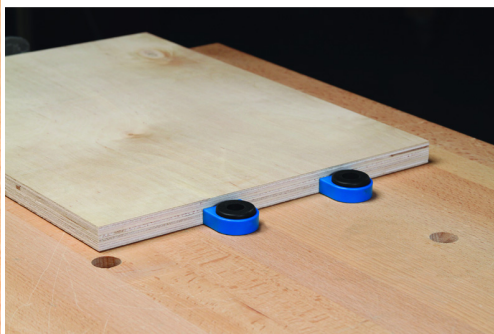

KREG BENCH DOGS

€14,99 (HT)

Jeu de 4 crochets d'établi en nylon (dits 'bench dogs') de Kreg avec capuchons antidérapants en caoutchouc. Convient à tous les établis avec des trous de Ø 19 mm. Les 'dogs' peuvent être utilisés aussi bien horizontalement que verticalement.

UGS : KRE-KKS1070

GALERIJAFBEELDINGEN

Jeu de 4 crochets d'établi en nylon (dits 'bench dogs') de Kreg avec capuchons antidérapants en caoutchouc. Convient à tous les établis avec des trous de Ø 19 mm. Les 'dogs' peuvent être utilisés aussi bien horizontalement que verticalement.

INFORMATION PRODUIT

- Jeu de 4 crochets d'établi
- Pourvu de capuchons antidérapants
- Convient à tous les établis avec des trous de Ø 19 mm.
- Peuvent être utilisés horizontalement et verticalement

DESCRIPTION

Jeu de 4 crochets d'établi en nylon (dits 'bench dogs') de Kreg avec capuchons antidérapants en caoutchouc. Convient à tous les établis avec des trous de Ø 19 mm. Les 'dogs' peuvent être utilisés aussi bien horizontalement que verticalement.