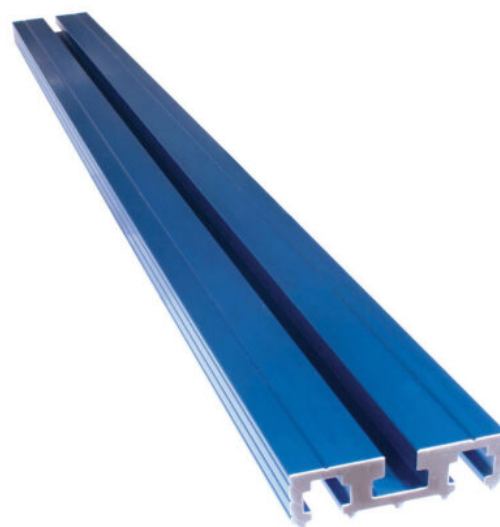

KREG CLAMP TRAK™

€60,89 (HT)

Transformez votre établi en station de serrage. Avec un rail de 857 mm en aluminium extrudé. Compatible avec les pinces d'établi Kreg®. Vous pouvez construire ces KITS CLAMP TRAK™ vers le haut ou vers le bas. Si vous souhaitez les intégrer, vous pouvez réaliser une rainure sur le bord de votre plan de travail et y monter les Kreg CLAMP TRAK™ s. Le Kreg CLAMP TRAK™ appartient à la série des KITS CLAMP TRAK™. Vous pouvez le monter sur n'importe quel plan de travail. Les CLAMP TRAK™ forment des bords ouverts pour arrêter vos pièces, ou former un angle droit. En outre, elle confère aux pinces d'établi Kreg une plus grande capacité.

UGS : KRE-KKS1020

GALERIJAFBEELDINGEN

Transformez votre établi en station de serrage. Le Kreg CLAMP TRAK™ appartient à la série des KITS CLAMP TRAK™. Fabriqué en aluminium extrudé (857 mm) et compatible avec les pinces d'établi Kreg®. Vous pouvez construire ces KITS CLAMP TRAK™ vers le haut ou vers le bas. Si vous souhaitez les intégrer, vous pouvez réaliser une rainure sur le bord de votre plan de travail et y monter les Kreg CLAMP TRAK™s. Vous pouvez le monter sur n'importe quel plan de travail. Les CLAMP TRAK™ forment des bords ouverts pour arrêter vos pièces, ou former un angle droit. En outre, elle donne aux pinces d'établi Kreg une plus grande capacité.

INFORMATION PRODUIT

- 857 mm aluminium extrudé
- pour le montage sur ou à côté de l'établi

DESCRIPTION

Transformez votre établi en station de serrage. Le Kreg CLAMP TRAK™ appartient à la série des KITS CLAMP TRAK™. Fabriqué en aluminium extrudé (857 mm) et compatible avec les pinces d'établi Kreg®. Vous pouvez construire ces KITS CLAMP TRAK™ vers le haut ou vers le bas. Si vous souhaitez les intégrer, vous pouvez réaliser une rainure sur le bord de votre plan de travail et y monter les Kreg CLAMP TRAK™s. Vous pouvez le