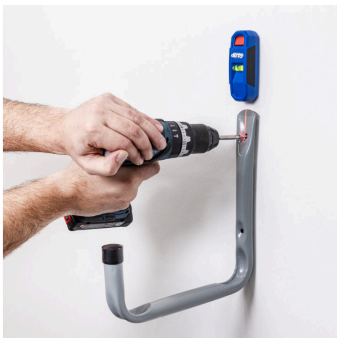

KREG DÉTECTEUR DE GOUJONS MAGNÉTIQUE AVEC LASER

€29,99 (HT)

Le moyen rapide et facile de trouver des bars. De conception simple et intuitive, le détecteur de goujons magnétique Kreg avec marqueur laser est un moyen pratique d'atteindre la cible à chaque fois. Grâce à ses aimants puissants à base de terres rares, le détecteur magnétique de goujons avec marquage laser offre une indication fiable des poutres en bois et en métal. La ligne laser Laser-Mark, le niveau à bulle clairement visible et la fente de marquage de précision facilitent l'ancrage des armoires, des étagères et autres sans avoir à faire de marquage sur le mur. Le détecteur magnétique de goujons avec marquage laser étant suspendu au mur, vous pouvez travailler rapidement et en toute confiance sans vous soucier des résultats imprécis ou de devoir travailler d'une seule main. Batteries incluses.

UGS : KRE-KMM1000LZ

GALERIJAFBEELDINGEN

Le moyen rapide et facile de trouver des bars. De conception simple et intuitive, le détecteur de goujons magnétique Kreg avec marqueur laser est un moyen pratique d'atteindre la cible à chaque fois. Grâce à ses aimants puissants à base de terres rares, le détecteur magnétique de goujons avec marquage laser offre une indication fiable des poutres en bois et en métal. La ligne laser Laser-Mark, le niveau à bulle clairement visible et la fente de marquage de précision facilitent l'ancrage des armoires, des étagères et autres sans avoir à faire de marquage sur le mur. Le détecteur magnétique de goujons avec marquage laser étant suspendu au mur, vous pouvez travailler rapidement et en toute confiance sans vous soucier des résultats imprécis ou de devoir travailler d'une seule main. Batteries incluses.