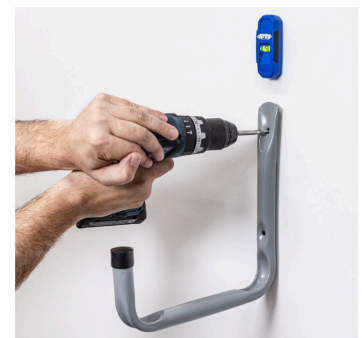

## KREG DÉTECTEUR DE GOUJONS MAGNÉTIQUE

**€11,99 (HT)**

Le moyen rapide et facile de trouver des bars. De conception simple et intuitive, le détecteur de goujons magnétique Kreg est un moyen pratique d'atteindre la cible à chaque fois. Grâce à ses aimants puissants à base de terres rares, le détecteur de goujons magnétique offre une indication fiable des poutres en bois et en métal. Un niveau à bulle bien visible et une fente de marquage de précision facilitent l'ancrage des armoires, des étagères et autres. Et comme le détecteur de crampons magnétique ne nécessite pas de piles et qu'il s'accroche au mur en gardant les mains libres, vous pouvez travailler rapidement et en toute confiance sans vous soucier des résultats imprécis ou du fait que vous devez travailler d'une seule main.

## GALERIJAFBEELDINGEN

Le moyen rapide et facile de trouver des bars. De conception simple et intuitive, le détecteur de goujons magnétique Kreg est un moyen pratique d'atteindre la cible à chaque fois. Grâce à ses aimants puissants à base de terres rares, le détecteur de goujons magnétique offre une indication fiable des poutres en bois et en métal. Un niveau à bulle bien visible et une fente de marquage de précision facilitent l'ancrage des armoires, des étagères et autres. Et comme le détecteur de crampons magnétique ne nécessite pas de piles et qu'il s'accroche au mur en gardant les mains libres, vous pouvez travailler rapidement et en toute confiance sans vous soucier des résultats imprécis ou du fait que vous devez travailler d'une seule main.

### INFORMATION PRODUIT

- Deux aimants puissants trouvent les vis et les clous
  - S'accroche au mur en gardant les mains libres
- Le niveau de visibilité élevé garantit une précision comparable à celle d'un laser