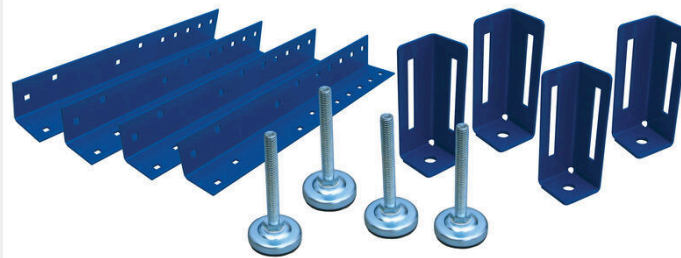

PIEDS KREG POUR L'ÉTABLI UNIVERSEL

€123,19 - €153,43 (HT)

Pieds pour l'établi universel de Kreg. Travaillez dans un environnement organisé et agréable avec l'établi universel de Kreg®. Créez facilement un établi, une table d'assemblage, un support d'outils ou une table de sortie en fonction de votre espace, de vos projets et de vos besoins. Personnalisez votre établi avec deux tailles de pieds.

Les pieds sont accompagnés d'un code avec lequel vous pouvez télécharger des plans gratuits pour l'espace de rangement sous l'établi.

UGS : KBS1000|KBS500

VARIANTES

Image	UGS	La description	lengte poten	Prix
	KRE-KBS500		réglable entre 438mm-584mm	€123,19 (HT)
	KRE-KBS1000		réglable entre : 787mm-990mm	€153,43 (HT)

GALERIJAFBEELDINGEN

Pieds pour l'établi universel de Kreg. Travaillez dans un environnement organisé et agréable avec l'établi universel de Kreg®. Créez facilement un établi, une table d'assemblage, un support d'outils ou une table de sortie en fonction de votre espace, de vos projets et de vos besoins. Personnalisez votre établi avec deux tailles de pieds.

Les pieds sont accompagnés d'un code avec lequel vous pouvez télécharger des plans gratuits pour l'espace de rangement sous l'établi.

INFORMATION PRODUIT

- Vendu par lot de 4
- Acier de 2,6 mm d'épaisseur
- Hauteur réglable de 438 à 584 mm ou de 787 à 990 mm
- Avec pieds de nivellement et accessoires de montage
- Entièrement personnalisable
 - trous pré-percés