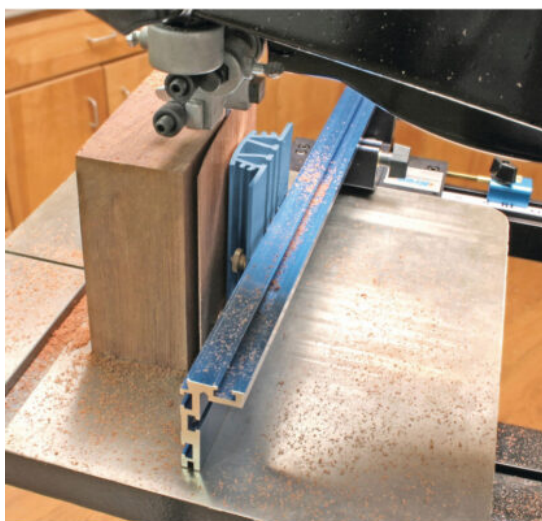

## GUIDE DE SCIE À RUBAN KREG 114MM

**€40,03 (HT)**

Corrigez la dérive de la lame lors du sciage.

**UGS : KRE-KMS7213**

**GALERIJAFBEELDINGEN**

Corrigez la dérive de la lame lors du sciage.

### **INFORMATION PRODUIT**

- Aluminium anodisé robuste
- Pour les pièces de petite et moyenne taille
- Meilleur contrôle et précision lors de la coupe

### **DESCRIPTION**

Corrigez la dérive de la lame lors du sciage.

Aucune vidéo disponible pour ce produit!