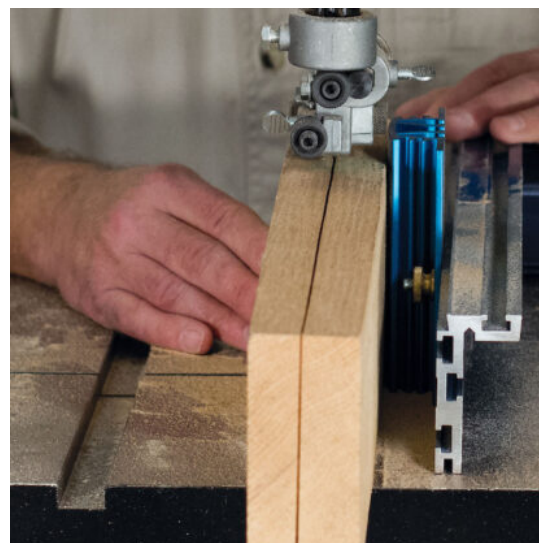

## GUIDE DE SCIE À RUBAN KREG 114MM

**€40,03 (HT)**

Corrigez la dérive de la lame lors du sciage.

**UGS : KRE-KMS7213**

**GALERIJAFBEELDINGEN**

Corrigez la dérive de la lame lors du sciage.

### **INFORMATION PRODUIT**

- Aluminium anodisé robuste
- Pour les pièces de petite et moyenne taille
- Meilleur contrôle et précision lors de la coupe

### **DESCRIPTION**

Corrigez la dérive de la lame lors du sciage.

Aucune vidéo disponible pour ce produit!