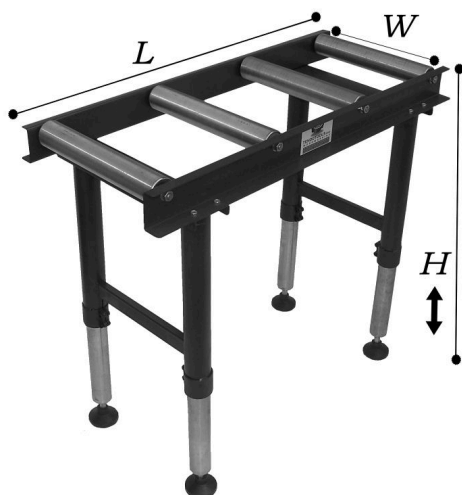

LIT À ROULEAUX TT60/4

€194,21 (HT)

Le TT60/4 est un lit à rouleaux avec 4 rouleaux sur roulements à billes.

UGS : 1RS604

GALERIJAFBEELDINGEN

MODEL	TT60/4
	L=360mm D=60mm Q= 4pcs
	H= 95mm W= 450mm L= 1005mm
	H= - 660mm + 1005mm Kg= 500
	H= 180mm L= 1010mm B= 450mm
	Kg= 32

Le TT60/4 est un lit à rouleaux avec 4 rouleaux sur roulements à billes.

Le support est équipé d'une base robuste et de 4 rouleaux (largeur 360 mm) dans un lit à rouleaux (1005 x 450 x 95 mm) et a une capacité de charge de 500 kg. La hauteur de travail minimale est de 660 mm, la hauteur de travail maximale est de 1005 mm.

INFORMATION PRODUIT

- Base robuste
- Longueur du support : 360 mm
- Diamètre des rouleaux (4) : 60 mm
- Dimensions du lit à rouleaux: 1005 x 450 x 95 mm
- Réglable en hauteur (660 - 1005 mm)
- Peut supporter jusqu'à 500 kg

DESCRIPTION

Le TT60/4 est un lit à rouleaux avec 4 rouleaux sur roulements à billes. Le support est équipé d'une base robuste et de 4 rouleaux (largeur 360 mm) dans un lit à rouleaux (1005 x 450 x 95 mm) et a une capacité de charge de 500 kg. La hauteur de travail minimale est de 660 mm, la hauteur de travail maximale est de 1005 mm.