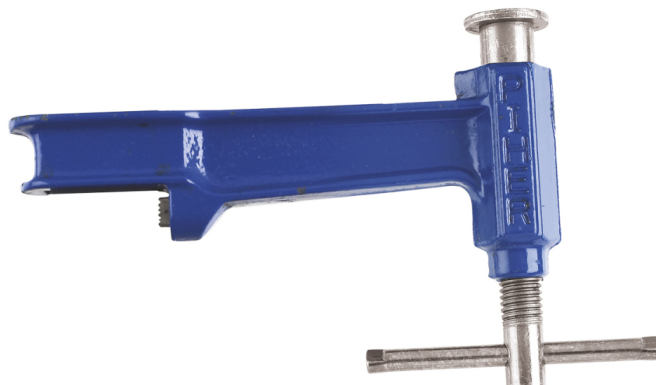

MÂCHOIRE MOBILE PIHER MODÈLE E

€15,64 (HT)

Mâchoire mobile Piher Modèle E

UGS : PIH-14031

Mâchoire mobile Piher Modèle E

INFORMATION PRODUIT

DESCRIPTION

Mâchoire mobile Piher Modèle E