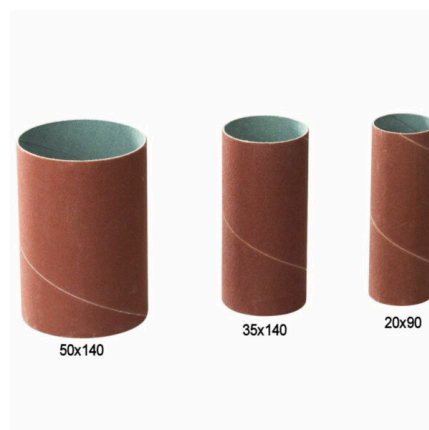

**MANCHON À PONCER 20 X 90 MM POUR PONCEUSE À ROULEAU SPINDLE SANDER TT140**

20x90

**€8,26 (HT)**

Manchon à poncer 20 x 90 mm pour ponceuse à rouleau TT140

**UGS : N / A**

**VARIANTES**

Image	UGS	La description	Grain	Prix
 20x90	3SBM14020K100	Par 3 pièces	K100	€8,26 (HT)
 20x90	3SBM14020K120	Par 3 pièces	K120	€8,26 (HT)
 20x90	3SBM14020K080	Par 3 pièces	K80	€8,26 (HT)

### GALERIJAFBEELDINGEN

Manchon à poncer 20 x 90 mm pour ponceuse à rouleau TT140

Disponible en grain 80 - 100 - 120

Vendu par 3 pièces

### INFORMATION PRODUIT

- Lin
- Disponible en grain 80 - 100 - 120
  - 20 x 90 mm
  - Par 3 pièces

### DESCRIPTION

Manchon à poncer 20 x 90 mm pour ponceuse à rouleau TT140 Disponible en grain 80 - 100 - 120 Vendu par 3 pièces

Aucune vidéo disponible pour ce produit!