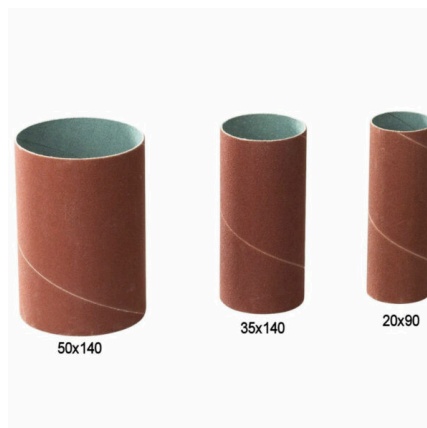

K120 €10,74 (HT)

35x140

3SBM14035K080

K80 €10,74 (HT)

**GALERIJAFBEELDINGEN**

Manchon à poncer 35 x 140 mm pour ponceuse à rouleau TT140

Disponible en grain 80 - 100 - 120

Vendu par 3 pièces

### INFORMATION PRODUIT

- Lin
- Disponible en grain 80 - 100 - 120
  - 35 x 140 mm
  - Par 3 pièces

### DESCRIPTION

Manchon à poncer 35 x 140 mm pour ponceuse à rouleau TT140 Disponible en grain 80 - 100 - 120 Vendu par 3 pièces

Aucune vidéo disponible pour ce produit!