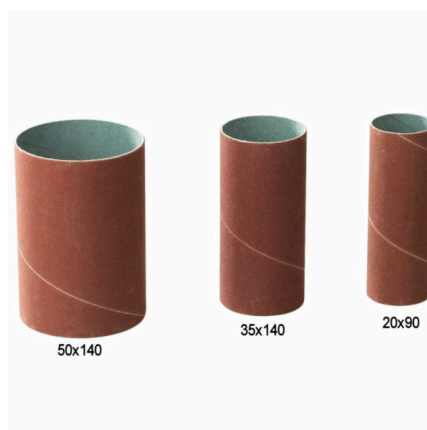

K120 €10,74 (HT)

35x140

3SBM14035K080

K80 €10,74 (HT)

**GALERIJAFBEELDINGEN**

Manchon à poncer 35 x 140 mm pour ponceuse à rouleau TT140

Disponible en grain 80 - 100 - 120

Vendu par 3 pièces

### INFORMATION PRODUIT

- Lin
- Disponible en grain 80 - 100 - 120
  - 35 x 140 mm
  - Par 3 pièces

### DESCRIPTION

Manchon à poncer 35 x 140 mm pour ponceuse à rouleau TT140 Disponible en grain 80 - 100 - 120 Vendu par 3 pièces

Aucune vidéo disponible pour ce produit!