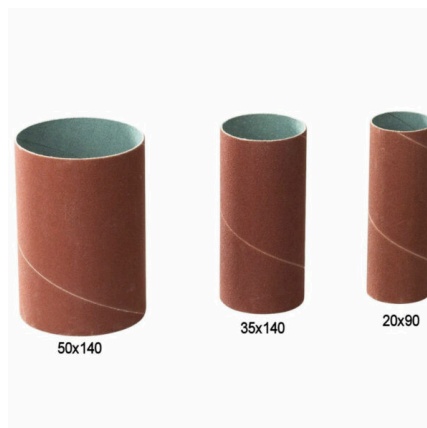

K120 €10,74 (HT)

35x140

3SBM14035K080

K80 €10,74 (HT)

**GALERIJAFBEELDINGEN**

50x140

35x140

20x90

Manchon à poncer 35 x 140 mm pour ponceuse à rouleau TT140

Disponible en grain 80 - 100 - 120

Vendu par 3 pièces

### INFORMATION PRODUIT

- Lin
- Disponible en grain 80 - 100 - 120
  - 35 x 140 mm
  - Par 3 pièces