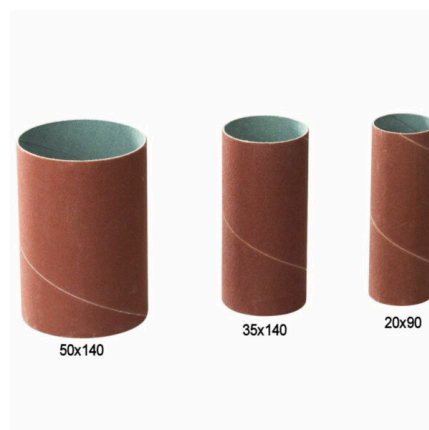

**MANCHON À PONCER 50 X 140 MM POUR PONCEUSE À ROULEAU SPINDLE SANDER TT140**

50x140

**€12,39 (HT)**

Manchon à poncer 50 x 140 mm pour ponceuse à rouleau TT140

**UGS : N / A**

**VARIANTES**

Image	UGS	La description	Grain	Prix
 50x140	3SBM14050K100		K100	€12,39 (HT)
 50x140	3SBM14050K120		K120	€12,39 (HT)
 50x140	3SBM14050K080		K80	€12,39 (HT)

### GALERIJAFBEELDINGEN

Manchon à poncer 50 x 140 mm pour ponceuse à rouleau TT140

Disponible en grain 80 - 100 - 120

Vendu par 3 pièces

### INFORMATION PRODUIT

- Lin
- Disponible en grain 80 - 100 - 120
  - 50 x 140 mm
  - Par 3 pièces

### DESCRIPTION

Manchon à poncer 50 x 140 mm pour ponceuse à rouleau TT140 Disponible en grain 80 - 100 - 120 Vendu par 3 pièces

Aucune vidéo disponible pour ce produit!