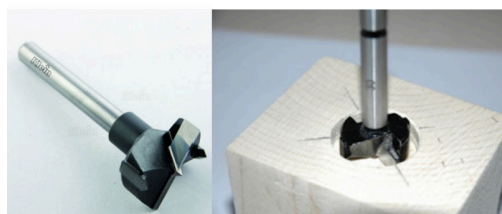

MANDRIN EXTENSIBLE M33

€40,49 (HT)

Ce mandrin unique est idéal pour le tournage de plateaux et de bols, par exemple. Il convient parfaitement à la production de supports de lumière de thé, parce que l'évidement des lumières de thé a exactement un diamètre de 40 mm.

UGS : 3DGEXP

GALERIJAFBEELDINGEN

Ce mandrin unique est idéal pour le tournage de plateaux et de bols, par exemple. Il convient parfaitement à la production de supports de lumière de thé, parce que l'évidement des lumières de thé a exactement un diamètre de 40 mm.

L'alésage doit se faire avec une mèche à façonner de 40 mm.

INFORMATION PRODUIT

- Idéal pour le tournage et l'alésage de supports de lumières de thé
 - Filetage M33

- Diamètre 39-42 mm
- A combiner avec une mèche à façonner 40 mm

DESCRIPTION

Ce mandrin unique est idéal pour le tournage de plateaux et de bols, par exemple. Il convient parfaitement à la production de supports de lumière de thé, parce que l'évidement des lumières de thé a exactement un diamètre de 40 mm. L'alésage doit se faire avec une mèche à façonner de 40 mm.