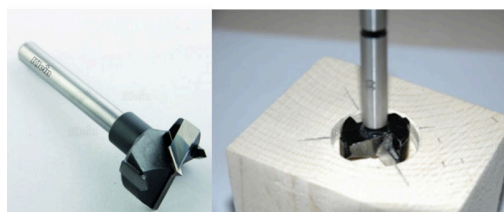

MANDRIN EXTENSIBLE M33

€40,49 (HT)

Ce mandrin unique est idéal pour le tournage de plateaux et de bols, par exemple. Il convient parfaitement à la production de supports de lumière de thé, parce que l'évidement des lumières de thé a exactement un diamètre de 40 mm.

UGS : 3DGEXP

GALERIJAFBEELDINGEN

Ce mandrin unique est idéal pour le tournage de plateaux et de bols, par exemple. Il convient parfaitement à la production de supports de lumière de thé, parce que l'évidement des lumières de thé a exactement un diamètre de 40 mm.

L'alésage doit se faire avec une mèche à façonner de 40 mm.

INFORMATION PRODUIT

- Idéal pour le tournage et l'alésage de supports de lumières de thé
 - Filetage M33

- Diamètre 39-42 mm
- A combiner avec une mèche à façonner 40 mm

DESCRIPTION

Ce mandrin unique est idéal pour le tournage de plateaux et de bols, par exemple. Il convient parfaitement à la production de supports de lumière de thé, parce que l'évidement des lumières de thé a exactement un diamètre de 40 mm. L'alésage doit se faire avec une mèche à façonner de 40 mm.