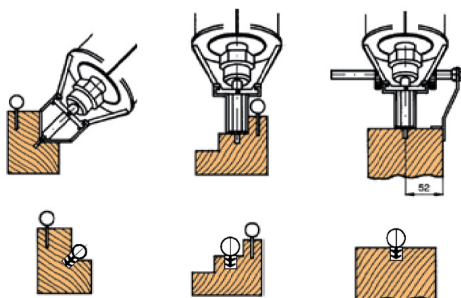

## MÈCHE DROITE DOUBLE POUR VIRUTEX RA17VG

**€55,79 (HT)**

Mèche carbure droite double à utiliser sur le rainureuse Virutex RA17VG. Cette fraise permet de fraiser les joints en silicone de type FS1 ou FS3.

**UGS : VIR-RA17DSL**

**GALERIJAFBEELDINGEN**

Mèche carbure droite double à utiliser sur le rainureuse Virutex RA17VG. Cette fraise permet de fraiser les joints en silicone de type FS1 ou FS3.

### DESCRIPTION

Mèche carbure droite double à utiliser sur le rainureuse Virutex RA17VG. Cette fraise permet de fraiser les joints en silicone de type FS1 ou FS3.