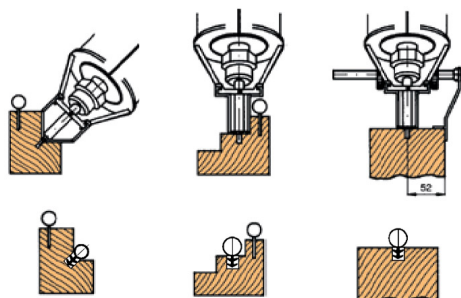

## MÈCHE DROITE DOUBLE POUR VIRUTEX RA17VG

**€55,79 (HT)**

Mèche carbure droite double à utiliser sur le rainureuse Virutex RA17VG. Cette fraise permet de fraiser les joints en silicone de type FS1 ou FS3.

**UGS : VIR-RA17DSL**

**GALERIJAFBEELDINGEN**

Mèche carbure droite double à utiliser sur le rainureuse Virutex RA17VG. Cette fraise permet de fraiser les joints en silicone de type FS1 ou FS3.

### DESCRIPTION

Mèche carbure droite double à utiliser sur le rainureuse Virutex RA17VG. Cette fraise permet de fraiser les joints en silicone de type FS1 ou FS3.