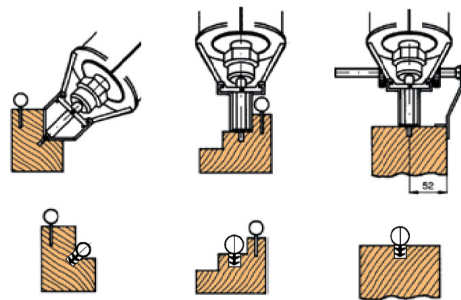

## MÈCHE DROITE DOUBLE POUR VIRUTEX RA17VG

**€55,79 (HT)**

Mèche carbure droite double à utiliser sur le rainureuse Virutex RA17VG. Cette fraise permet de fraiser les joints en silicone de type FS1 ou FS3.

**UGS : VIR-RA17DSL**

**GALERIJAFBEELDINGEN**

Mèche carbure droite double à utiliser sur le rainureuse Virutex RA17VG. Cette fraise permet de fraiser les joints en silicone de type FS1 ou FS3.

### DESCRIPTION

Mèche carbure droite double à utiliser sur le rainureuse Virutex RA17VG. Cette fraise permet de fraiser les joints en silicone de type FS1 ou FS3.