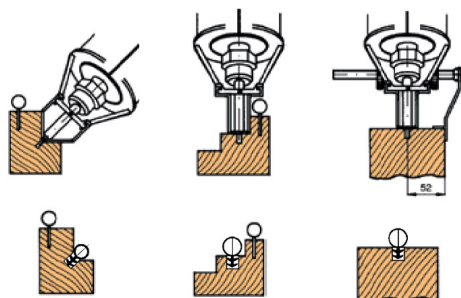

## MÈCHE DROITE DOUBLE POUR VIRUTEX RA17VG

**€55,79 (HT)**

Mèche carbure droite double à utiliser sur le rainureuse Virutex RA17VG. Cette fraise permet de fraiser les joints en silicone de type FS1 ou FS3.

### **GALERIJAFBEELDINGEN**

Mèche carbure droite double à utiliser sur le rainureuse Virutex RA17VG. Cette fraise permet de fraiser les joints en silicone de type FS1 ou FS3.

### DESCRIPTION

Mèche carbure droite double à utiliser sur le rainureuse Virutex RA17VG. Cette fraise permet de fraiser les joints en silicone de type FS1 ou FS3.