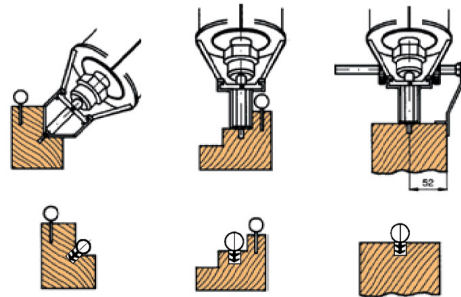

## MÈCHE DROITE DOUBLE POUR VIRUTEX RA17VG

**€55,79 (HT)**

Mèche carbure droite double à utiliser sur le rainureuse Virutex RA17VG. Cette fraise permet de fraiser les joints en silicone de type FS1 ou FS3.

**UGS : VIR-RA17DSL**

**GALERIJAFBEELDINGEN**

Mèche carbure droite double à utiliser sur le rainureuse Virutex RA17VG. Cette fraise permet de fraiser les joints en silicone de type FS1 ou FS3.

### DESCRIPTION

Mèche carbure droite double à utiliser sur le rainureuse Virutex RA17VG. Cette fraise permet de fraiser les joints en silicone de type FS1 ou FS3.