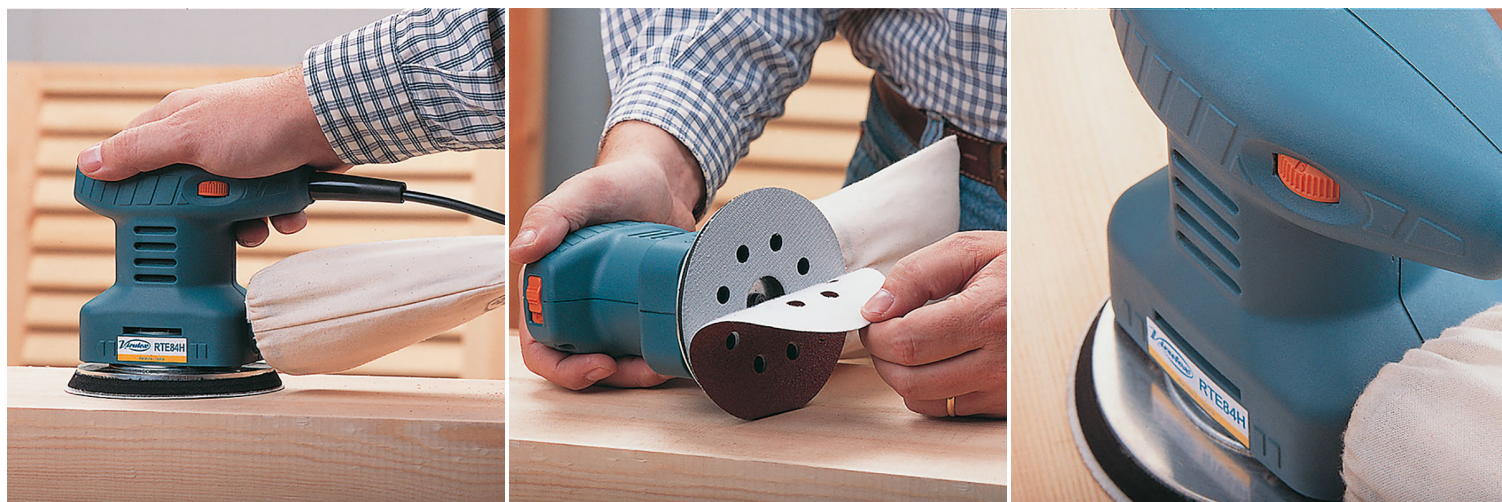

## MINI PONCEUSE ROTORBITALE RTE84H

**€158,28 (HT)**

Mini-ponceuse rotorbitale légère et puissante pour des travaux de ponçage de haute qualité. Cette machine combine un double mouvement, le patin de ponçage est à la fois vibrante et rotorbital. Grâce au double mouvement lors du ponçage, vous obtenez toujours une surface lisse sans rayer votre pièce. La conception ergonomique assure une prise en main parfaite et un travail confortable. Toutes les commandes sont facilement accessibles pendant le travail. Equipé d'un extracteur de poussière intégré et d'un sac à poussière. Avec contrôle électronique de la vitesse et système de freinage pour le patin de ponçage. Standard livré avec un patin de ponçage avec velcro.

## GALERIJAFBEELDINGEN

Mini-ponceuse rotorbitale légère et puissante pour des travaux de ponçage de haute qualité. Cette machine combine un double mouvement, le patin de ponçage est à la fois vibrante et rotorbitale. Grâce au double mouvement lors du ponçage, vous obtenez toujours une surface lisse sans rayer votre pièce. La conception ergonomique assure une prise en main parfaite et un travail confortable. Toutes les commandes sont facilement accessibles pendant le travail. Equipé d'un extracteur de poussière intégré et d'un sac à poussière. Avec contrôle électronique de la vitesse et système de freinage pour le patin de ponçage. Standard livré avec un patin de ponçage avec velcro.

### INFORMATION PRODUIT

- Ponceuse rotorbitale
- Double mouvement : vibrantes et rotorbitale
  - Plaque de ponçage velcro
- Conception compacte et ergonomique
- Contrôle électronique de la vitesse