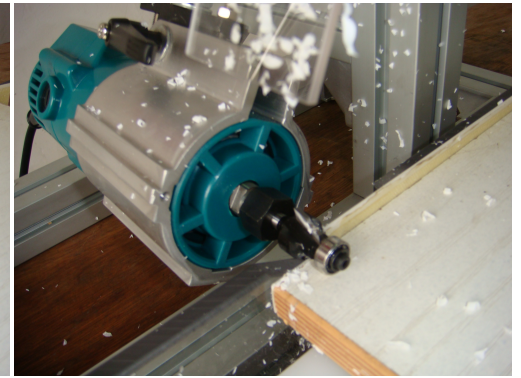

## OUTLET | AFFLEUREUSE DE CHANTS TRIMMO MATIC TT350

~~€600,00~~ **€350,00 (HT)**

**SOLDES**

Avec ce affleureuse de chants, vous disposez d'une automatisation abordable. Grande plaque de support réglable recouverte de supports en téflon. Vous fraisez le côté, le coin et le dessus en un seul mouvement de droite à gauche.

**UGS : 0TM350S**

**GALERIJAFBEELDINGEN**

Avec ce affleureuse de chants, vous disposez d'une automatisation abordable. Grande plaque de support réglable recouverte de supports en téflon. Vous fraisez le côté, le coin et le dessus en un seul mouvement de droite à gauche.

### INFORMATION PRODUIT

- Affleureuse de chants dans la table
- Plaque de support réglable avec guide en téflon
  - 230V, 350 W

### DESCRIPTION

Avec ce affleureuse de chants, vous disposez d'une automatisation abordable. Grande plaque de support réglable recouverte de supports en téflon. Vous fraisez le côté, le coin et le dessus en un seul mouvement de droite à gauche.