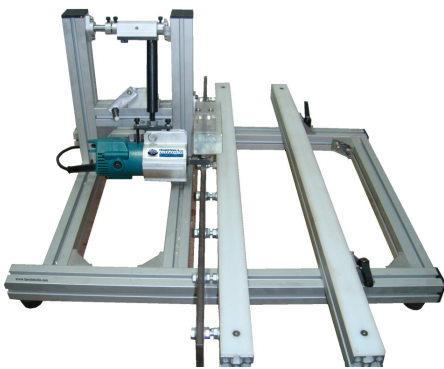

## OUTLET | AFFLEUREUSE DE CHANTS TRIMMO MATIC TT350

~~€600,00~~ **€350,00 (HT)**

**SOLDES**

Avec ce affleureuse de chants, vous disposez d'une automatisation abordable. Grande plaque de support réglable recouverte de supports en téflon. Vous fraisez le côté, le coin et le dessus en un seul mouvement de droite à gauche.

**UGS : 0TM350S**

**GALERIJAFBEELDINGEN**

Avec ce affleureuse de chants, vous disposez d'une automatisation abordable. Grande plaque de support réglable recouverte de supports en téflon. Vous fraisez le côté, le coin et le dessus en un seul mouvement de droite à gauche.

### INFORMATION PRODUIT

- Affleureuse de chants dans la table
- Plaque de support réglable avec guide en téflon
  - 230V, 350 W

### DESCRIPTION

Avec ce affleureuse de chants, vous disposez d'une automatisation abordable. Grande plaque de support réglable recouverte de supports en téflon. Vous fraisez le côté, le coin et le dessus en un seul mouvement de droite à gauche.