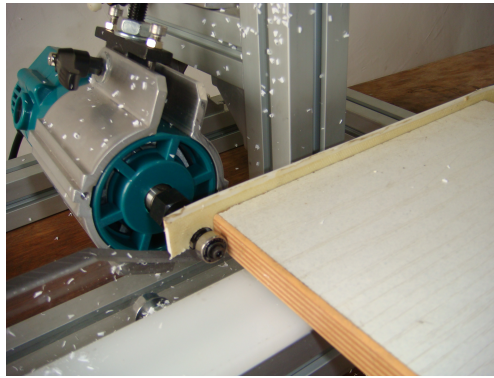

## OUTLET | AFFLEUREUSE DE CHANTS TRIMMO MATIC TT350

~~€600,00~~ **€350,00 (HT)**

**SOLDES**

Avec ce affleureuse de chants, vous disposez d'une automatisation abordable. Grande plaque de support réglable recouverte de supports en téflon. Vous fraisez le côté, le coin et le dessus en un seul mouvement de droite à gauche.

**UGS : 0TM350S**

**GALERIJAFBEELDINGEN**

Avec ce affleureuse de chants, vous disposez d'une automatisation abordable. Grande plaque de support réglable recouverte de supports en téflon. Vous fraisez le côté, le coin et le dessus en un seul mouvement de droite à gauche.

### INFORMATION PRODUIT

- Affleureuse de chants dans la table
- Plaque de support réglable avec guide en téflon
  - 230V, 350 W

### DESCRIPTION

Avec ce affleureuse de chants, vous disposez d'une automatisation abordable. Grande plaque de support réglable recouverte de supports en téflon. Vous fraisez le côté, le coin et le dessus en un seul mouvement de droite à gauche.