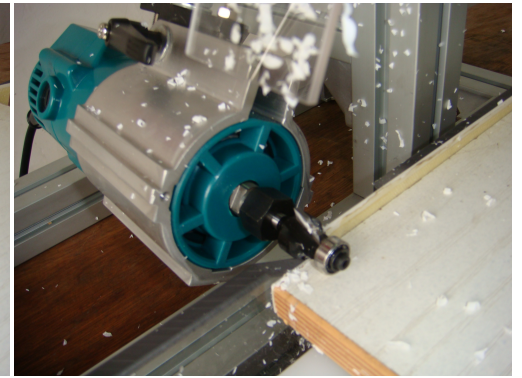

OUTLET | AFFLEUREUSE DE CHANTS TRIMMO MATIC TT350

~~€600,00~~ **€350,00 (HT)**

SOLDES

Avec ce affleureuse de chants, vous disposez d'une automatisation abordable. Grande plaque de support réglable recouverte de supports en téflon. Vous fraisez le côté, le coin et le dessus en un seul mouvement de droite à gauche.

UGS : 0TM350S

GALERIJAFBEELDINGEN

Avec ce affleureuse de chants, vous disposez d'une automatisation abordable. Grande plaque de support réglable recouverte de supports en téflon. Vous fraisez le côté, le coin et le dessus en un seul mouvement de droite à gauche.

INFORMATION PRODUIT

- Affleureuse de chants dans la table
- Plaque de support réglable avec guide en téflon
 - 230V, 350 W

DESCRIPTION

Avec ce affleureuse de chants, vous disposez d'une automatisation abordable. Grande plaque de support réglable recouverte de supports en téflon. Vous fraisez le côté, le coin et le dessus en un seul mouvement de droite à gauche.