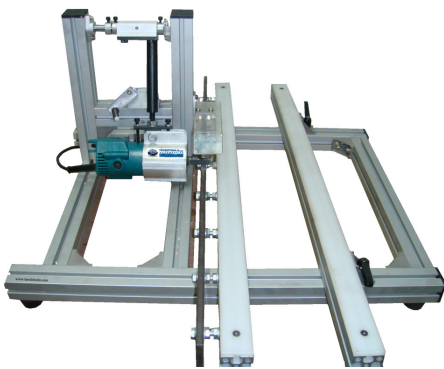

OUTLET | AFFLEUREUSE DE CHANTS TRIMMO MATIC TT350

~~€600,00~~ **€350,00 (HT)**

SOLDES

Avec ce affleureuse de chants, vous disposez d'une automatisation abordable. Grande plaque de support réglable recouverte de supports en téflon. Vous fraisez le côté, le coin et le dessus en un seul mouvement de droite à gauche.

UGS : OTM350S

GALERIJAFBEELDINGEN

Avec ce affleureuse de chants, vous disposez d'une automatisation abordable. Grande plaque de support réglable recouverte de supports en téflon. Vous fraisez le côté, le coin et le dessus en un seul mouvement de droite à gauche.

INFORMATION PRODUIT

- Affleureuse de chants dans la table
- Plaque de support réglable avec guide en téflon
 - 230V, 350 W

DESCRIPTION

Avec ce affleureuse de chants, vous disposez d'une automatisation abordable. Grande plaque de support réglable recouverte de supports en téflon. Vous fraisez le côté, le coin et le dessus en un seul mouvement de droite à gauche.