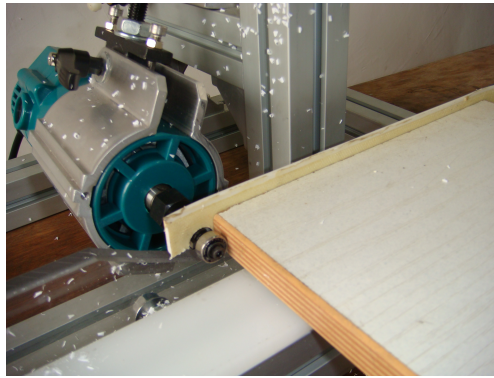

OUTLET | AFFLEUREUSE DE CHANTS TRIMMO MATIC TT350

~~€600,00~~ **€350,00 (HT)**

SOLDES

Avec ce affleureuse de chants, vous disposez d'une automatisation abordable. Grande plaque de support réglable recouverte de supports en téflon. Vous fraisez le côté, le coin et le dessus en un seul mouvement de droite à gauche.

UGS : OTM350S

GALERIJAFBEELDINGEN

Avec ce affleureuse de chants, vous disposez d'une automatisation abordable. Grande plaque de support réglable recouverte de supports en téflon. Vous fraisez le côté, le coin et le dessus en un seul mouvement de droite à gauche.

INFORMATION PRODUIT

- Affleureuse de chants dans la table
- Plaque de support réglable avec guide en téflon
 - 230V, 350 W

DESCRIPTION

Avec ce affleureuse de chants, vous disposez d'une automatisation abordable. Grande plaque de support réglable recouverte de supports en téflon. Vous fraisez le côté, le coin et le dessus en un seul mouvement de droite à gauche.