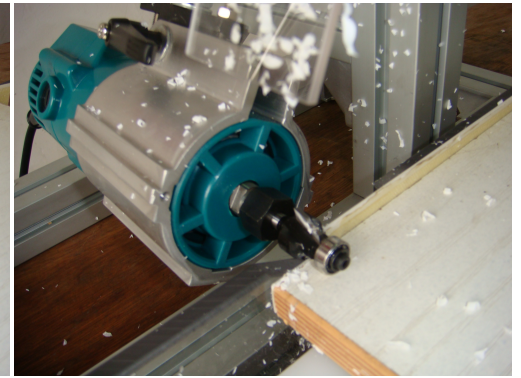

OUTLET | AFFLEUREUSE DE CHANTS TRIMMO MATIC TT350

~~€600,00~~ **€350,00 (HT)**

SOLDES

Avec ce affleureuse de chants, vous disposez d'une automatisation abordable. Grande plaque de support réglable recouverte de supports en téflon. Vous fraisez le côté, le coin et le dessus en un seul mouvement de droite à gauche.

UGS : OTM350S

GALERIJAFBEELDINGEN

Avec ce affleureuse de chants, vous disposez d'une automatisation abordable. Grande plaque de support réglable recouverte de supports en téflon. Vous fraisez le côté, le coin et le dessus en un seul mouvement de droite à gauche.

INFORMATION PRODUIT

- Affleureuse de chants dans la table
- Plaque de support réglable avec guide en téflon
 - 230V, 350 W

DESCRIPTION

Avec ce affleureuse de chants, vous disposez d'une automatisation abordable. Grande plaque de support réglable recouverte de supports en téflon. Vous fraisez le côté, le coin et le dessus en un seul mouvement de droite à gauche.