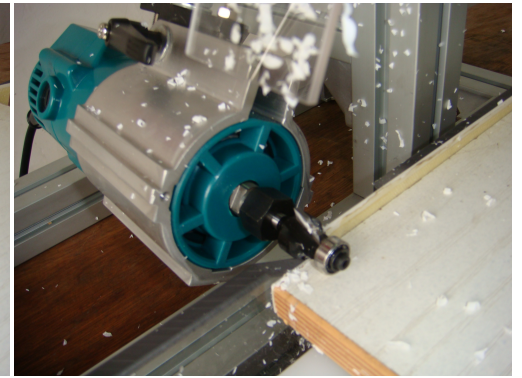

## OUTLET | AFFLEUREUSE DE CHANTS TRIMMO MATIC TT350

~~€600,00~~ **€350,00 (HT)**

**SOLDES**

Avec ce affleureuse de chants, vous disposez d'une automatisation abordable. Grande plaque de support réglable recouverte de supports en téflon. Vous fraisez le côté, le coin et le dessus en un seul mouvement de droite à gauche.

**UGS : 0TM350S**

**GALERIJAFBEELDINGEN**

Avec ce affleureuse de chants, vous disposez d'une automatisation abordable. Grande plaque de support réglable recouverte de supports en téflon. Vous fraisez le côté, le coin et le dessus en un seul mouvement de droite à gauche.

### INFORMATION PRODUIT

- Affleureuse de chants dans la table
- Plaque de support réglable avec guide en téflon
  - 230V, 350 W

### DESCRIPTION

Avec ce affleureuse de chants, vous disposez d'une automatisation abordable. Grande plaque de support réglable recouverte de supports en téflon. Vous fraisez le côté, le coin et le dessus en un seul mouvement de droite à gauche.