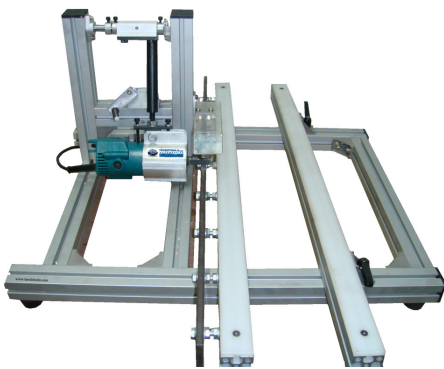

OUTLET | AFFLEUREUSE DE CHANTS TRIMMO MATIC TT350

~~€600,00~~ **€350,00 (HT)**

SOLDES

Avec ce affleureuse de chants, vous disposez d'une automatisation abordable. Grande plaque de support réglable recouverte de supports en téflon. Vous fraisez le côté, le coin et le dessus en un seul mouvement de droite à gauche.

UGS : 0TM350S

GALERIJAFBEELDINGEN

Avec ce affleureuse de chants, vous disposez d'une automatisation abordable. Grande plaque de support réglable recouverte de supports en téflon. Vous fraisez le côté, le coin et le dessus en un seul mouvement de droite à gauche.

INFORMATION PRODUIT

- Affleureuse de chants dans la table
- Plaque de support réglable avec guide en téflon
 - 230V, 350 W

DESCRIPTION

Avec ce affleureuse de chants, vous disposez d'une automatisation abordable. Grande plaque de support réglable recouverte de supports en téflon. Vous fraisez le côté, le coin et le dessus en un seul mouvement de droite à gauche.