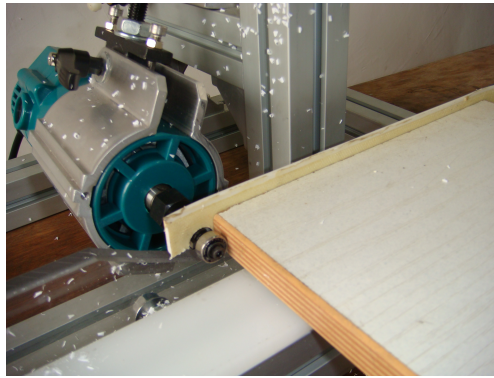

OUTLET | AFFLEUREUSE DE CHANTS TRIMMO MATIC TT350

~~€600,00~~ **€350,00 (HT)**

SOLDES

Avec ce affleureuse de chants, vous disposez d'une automatisation abordable. Grande plaque de support réglable recouverte de supports en téflon. Vous fraisez le côté, le coin et le dessus en un seul mouvement de droite à gauche.

UGS : 0TM350S

GALERIJAFBEELDINGEN

Avec ce affleureuse de chants, vous disposez d'une automatisation abordable. Grande plaque de support réglable recouverte de supports en téflon. Vous fraisez le côté, le coin et le dessus en un seul mouvement de droite à gauche.

INFORMATION PRODUIT

- Affleureuse de chants dans la table
- Plaque de support réglable avec guide en téflon
 - 230V, 350 W

DESCRIPTION

Avec ce affleureuse de chants, vous disposez d'une automatisation abordable. Grande plaque de support réglable recouverte de supports en téflon. Vous fraisez le côté, le coin et le dessus en un seul mouvement de droite à gauche.