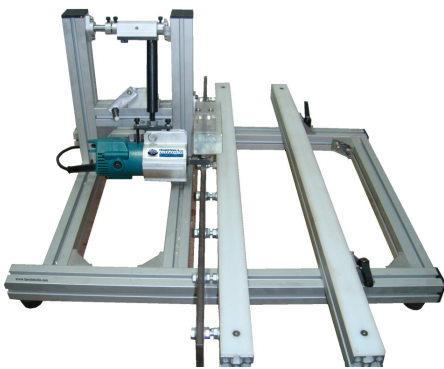

## OUTLET | AFFLEUREUSE DE CHANTS TRIMMO MATIC TT350

~~€600,00~~ **€350,00 (HT)**

**SOLDES**

Avec ce affleureuse de chants, vous disposez d'une automatisation abordable. Grande plaque de support réglable recouverte de supports en téflon. Vous fraisez le côté, le coin et le dessus en un seul mouvement de droite à gauche.

**UGS : OTM350S**

**GALERIJAFBEELDINGEN**

Avec ce affleureuse de chants, vous disposez d'une automatisation abordable. Grande plaque de support réglable recouverte de supports en téflon. Vous fraisez le côté, le coin et le dessus en un seul mouvement de droite à gauche.

### INFORMATION PRODUIT

- Affleureuse de chants dans la table
- Plaque de support réglable avec guide en téflon
  - 230V, 350 W

### DESCRIPTION

Avec ce affleureuse de chants, vous disposez d'une automatisation abordable. Grande plaque de support réglable recouverte de supports en téflon. Vous fraisez le côté, le coin et le dessus en un seul mouvement de droite à gauche.