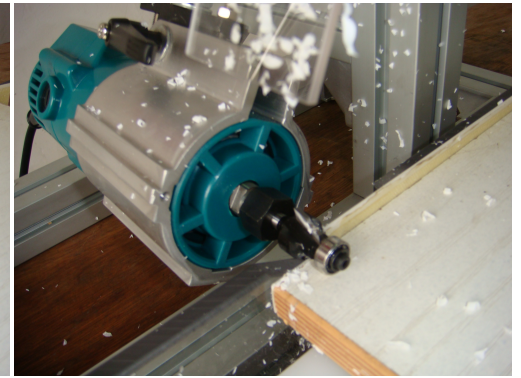

## OUTLET | AFFLEUREUSE DE CHANTS TRIMMO MATIC TT350

~~€600,00~~ **€350,00 (HT)**

**SOLDES**

Avec ce affleureuse de chants, vous disposez d'une automatisation abordable. Grande plaque de support réglable recouverte de supports en téflon. Vous fraisez le côté, le coin et le dessus en un seul mouvement de droite à gauche.

**UGS : OTM350S**

**GALERIJAFBEELDINGEN**

Avec ce affleureuse de chants, vous disposez d'une automatisation abordable. Grande plaque de support réglable recouverte de supports en téflon. Vous fraisez le côté, le coin et le dessus en un seul mouvement de droite à gauche.

### INFORMATION PRODUIT

- Affleureuse de chants dans la table
- Plaque de support réglable avec guide en téflon
  - 230V, 350 W

### DESCRIPTION

Avec ce affleureuse de chants, vous disposez d'une automatisation abordable. Grande plaque de support réglable recouverte de supports en téflon. Vous fraisez le côté, le coin et le dessus en un seul mouvement de droite à gauche.