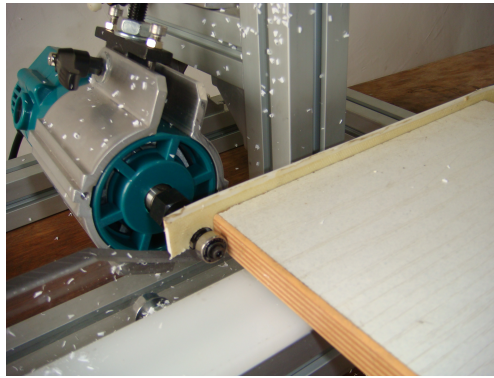

## OUTLET | AFFLEUREUSE DE CHANTS TRIMMO MATIC TT350

~~€600,00~~ **€350,00 (HT)**

**SOLDES**

Avec ce affleureuse de chants, vous disposez d'une automatisation abordable. Grande plaque de support réglable recouverte de supports en téflon. Vous fraisez le côté, le coin et le dessus en un seul mouvement de droite à gauche.

**UGS : OTM350S**

**GALERIJAFBEELDINGEN**

Avec ce affleureuse de chants, vous disposez d'une automatisation abordable. Grande plaque de support réglable recouverte de supports en téflon. Vous fraisez le côté, le coin et le dessus en un seul mouvement de droite à gauche.

### INFORMATION PRODUIT

- Affleureuse de chants dans la table
- Plaque de support réglable avec guide en téflon
  - 230V, 350 W

### DESCRIPTION

Avec ce affleureuse de chants, vous disposez d'une automatisation abordable. Grande plaque de support réglable recouverte de supports en téflon. Vous fraisez le côté, le coin et le dessus en un seul mouvement de droite à gauche.