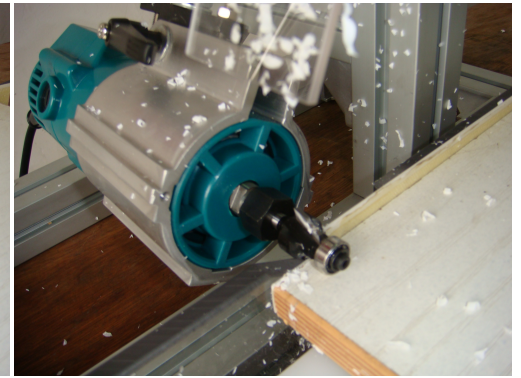

OUTLET | AFFLEUREUSE DE CHANTS TRIMMO MATIC TT350

~~€600,00~~ **€350,00 (HT)**

SOLDES

Avec ce affleureuse de chants, vous disposez d'une automatisation abordable. Grande plaque de support réglable recouverte de supports en téflon. Vous fraisez le côté, le coin et le dessus en un seul mouvement de droite à gauche.

UGS : 0TM350S

GALERIJAFBEELDINGEN

Avec ce affleureuse de chants, vous disposez d'une automatisation abordable. Grande plaque de support réglable recouverte de supports en téflon. Vous fraisez le côté, le coin et le dessus en un seul mouvement de droite à gauche.

INFORMATION PRODUIT

- Affleureuse de chants dans la table
- Plaque de support réglable avec guide en téflon
 - 230V, 350 W

DESCRIPTION

Avec ce affleureuse de chants, vous disposez d'une automatisation abordable. Grande plaque de support réglable recouverte de supports en téflon. Vous fraisez le côté, le coin et le dessus en un seul mouvement de droite à gauche.