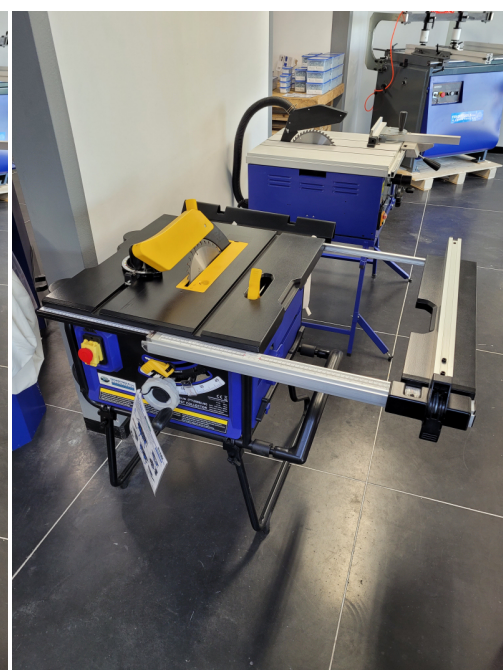

OUTLET | TABLE DE SCIE MOBILE TT255DUS

~~€537,19~~ **€351,24 (HT)**

Dernières pièces !

La scie Job-Saw TT255 est une machine puissante et compacte pour tous les travaux de menuiserie dans l'atelier ou sur le chantier. La table d'extension télescopique peut atteindre une longueur de 1030 mm.

Équipé d'un aspirateur intégré avec un grand sac de collecte. Hauteur de coupe de 82 mm à 90° et facilement inclinable à 45°. Facile à déplacer et avec une poignée télescopique. Guide de largeur avec serrage excentrique.

UGS : 0J0255DUS

GALERIJAFBEELDINGEN

La scie Job-Saw TT255 est une machine puissante et compacte pour tous les travaux de menuiserie dans l'atelier ou sur le chantier. La table d'extension télescopique peut atteindre une longueur de 1030 mm. Équipé

INFORMATION PRODUIT

- Table de scie mobile compacte
- Coin de fendage à retrait rapide pour un sciage facile des rainures
 - Manche télescopique pour un déplacement facile
 - Moteur puissant de 2000W
 - Hauteur de coupe 82mm à 90
 - Pieds réglables
 - Inclinable 45°
 - Aspirateur intégré avec sac de collecte
 - Lame de scie inclinable à gauche
 - Table de travail solide
 - Guide exact de la grande largeur
- Table à rallonge télescopique jusqu'à 1030mm