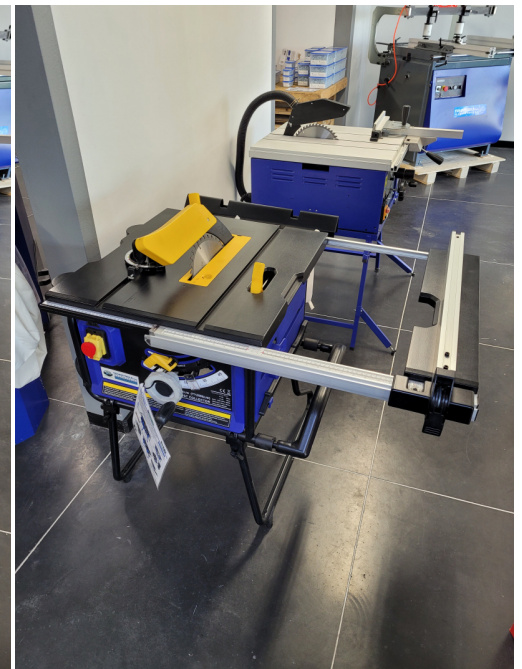

OUTLET | TABLE DE SCIE MOBILE TT255DUS

~~€537,19~~ **€351,24 (HT)**

Dernières pièces !

La scie Job-Saw TT255 est une machine puissante et compacte pour tous les travaux de menuiserie dans l'atelier ou sur le chantier. La table d'extension télescopique peut atteindre une longueur de 1030 mm.

Équipé d'un aspirateur intégré avec un grand sac de collecte. Hauteur de coupe de 82 mm à 90° et facilement inclinable à 45°. Facile à déplacer et avec une poignée télescopique. Guide de largeur avec serrage excentrique.

UGS : 0J0255DUS

GALERIJAFBEELDINGEN

La scie Job-Saw TT255 est une machine puissante et compacte pour tous les travaux de menuiserie dans l'atelier ou sur le chantier. La table d'extension télescopique peut atteindre une longueur de 1030 mm. Équipé

INFORMATION PRODUIT

- Table de scie mobile compacte
- Coin de fendage à retrait rapide pour un sciage facile des rainures
 - Manche télescopique pour un déplacement facile
 - Moteur puissant de 2000W
 - Hauteur de coupe 82mm à 90
 - Pieds réglables
 - Inclinable 45°
 - Aspirateur intégré avec sac de collecte
 - Lame de scie inclinable à gauche
 - Table de travail solide
 - Guide exact de la grande largeur
- Table à rallonge télescopique jusqu'à 1030mm