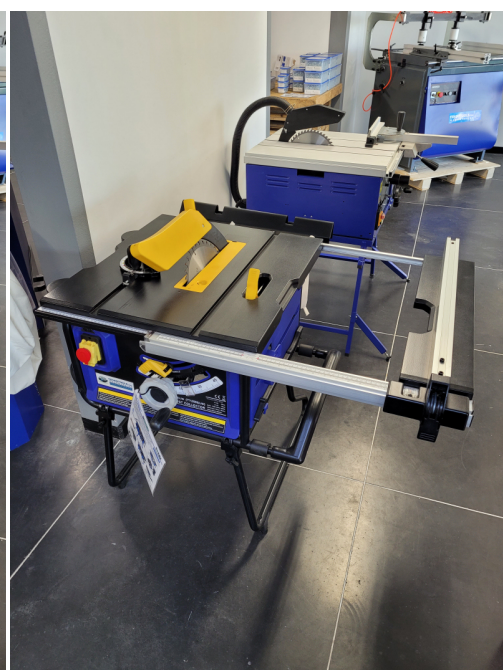

OUTLET | TABLE DE SCIE MOBILE TT255DUS

~~€537,19~~ **€351,24 (HT)**

Dernières pièces !

La scie Job-Saw TT255 est une machine puissante et compacte pour tous les travaux de menuiserie dans l'atelier ou sur le chantier. La table d'extension télescopique peut atteindre une longueur de 1030 mm.

Équipé d'un aspirateur intégré avec un grand sac de collecte. Hauteur de coupe de 82 mm à 90° et facilement inclinable à 45°. Facile à déplacer et avec une poignée télescopique. Guide de largeur avec serrage excentrique.

UGS : 0J0255DUS

GALERIJAFBEELDINGEN

La scie Job-Saw TT255 est une machine puissante et compacte pour tous les travaux de menuiserie dans l'atelier ou sur le chantier. La table d'extension télescopique peut atteindre une longueur de 1030 mm. Équipé

INFORMATION PRODUIT

- Table de scie mobile compacte
- Coin de fendage à retrait rapide pour un sciage facile des rainures
 - Manche télescopique pour un déplacement facile
 - Moteur puissant de 2000W
 - Hauteur de coupe 82mm à 90
 - Pieds réglables
 - Inclinable 45°
 - Aspirateur intégré avec sac de collecte
 - Lame de scie inclinable à gauche
 - Table de travail solide
 - Guide exact de la grande largeur
- Table à rallonge télescopique jusqu'à 1030mm