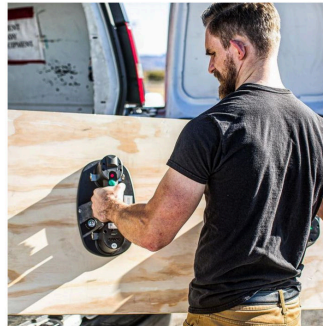

GALERIJAFBEELDINGEN

INFORMATION PRODUIT

- Première ventouse électrique à main alimentée par batterie.
- Convient à presque tous les types de matériaux, y compris les textures et les reliefs.
  - Nouvelle version PLUS avec manomètre pour le contrôle de la pression.
  - Capacité de levage maximale de 170 kg.
- Idéal pour les professionnels tels que les poseurs de sols, les carreleurs, les vitriers, etc.
- Matériaux de levage tels que le verre, le carrelage, le béton, les panneaux sandwich, le bois, les cloisons sèches, etc.
  - Une façon révolutionnaire de soulever et de travailler.

Le Nemo Grabo est une puissante pompe à vide électrique qui permet de soulever et de placer avec précision les carreaux, le bois dur et le vinyle sans effort. C'est la solution idéale pour recouvrir les sols et les murs, car les carreaux doivent être placés avec précision et sont difficiles à manipuler sans poignée. Cet outil pratique minimise le risque d'endommager des matériaux coûteux, augmente l'efficacité et réduit les contraintes physiques.