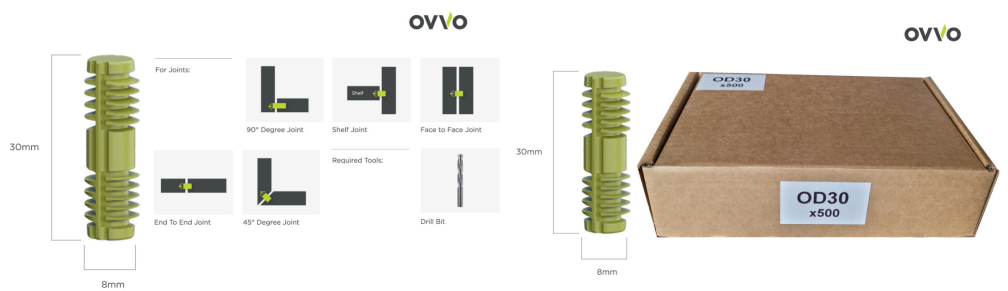

OVVO OD30 CHEVILLES PERMANENTES Ø 8 MM

€28,00 - €120,00 (HT)

Ces chevilles brevetées de 8 mm peuvent être utilisées dans toutes les applications où l'on utilise des chevilles en bois. **Les chevilles assurent une connexion solide et permanente et sont appliquées sans colle ni outils, ce qui permet une grande facilité d'utilisation et un gain de temps.**

GALERIJAFBEELDINGEN

INFORMATION PRODUIT

- Connexion solide et permanente
- **Installation SANS colle ni outils**
 - Un gain de temps considérable
- Utilisation dans des panneaux à partir de 12 mm d'épaisseur
 - Ø 8 mm, longueur 30 mm
- Disponible par 100, 200 ou 500 pièces

Le connecteur OVVO est conçu pour être utilisé partout où vous utilisez des chevilles standard et peut être utilisé dans des panneaux à partir de 12 mm d'épaisseur, dans une large gamme de matériaux.

La conception brevetée est conçue pour s'adapter aux trous de forage de 8 mm standard de l'industrie, pour un traitement plus efficace des panneaux. Le connecteur OVVO permet d'emboîter facilement les panneaux, ce qui permet de gagner du temps et d'éviter le serrage, sans outil, ni vis, ni colle.