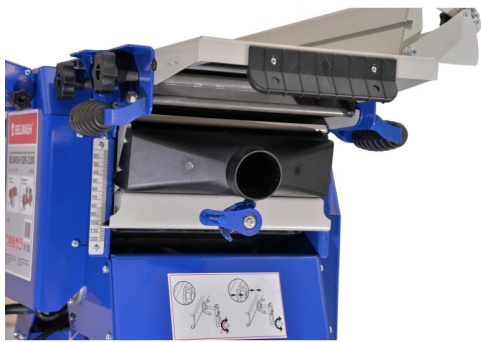

PAQUET PROMOTIONNEL BELMASH SDR-2200 RABOTEUSE ET DÉGAUCHISSEUSE

~~€1.530,00~~ **€1.128,09 (HT)**

Pack promotionnel pour raboteuse dégauchisseuse BELMASH SDR-2200

Largeur de rabotage 270 mm, épaisseur 120 mm BELMASH SDR-2200 est équipée d'un puissant moteur à induction de 3 CV.

UGS : PP2002

GALERIJAFBEELDINGEN

Paquet promotionnel pour la raboteuse compacte polyvalente SSRD-2200, composé de : adaptateur multiple 3DU1004, aspirateur Air Flux 1100 avec 2 mètres clearview 100mm, support mobile PK1 et presseur TR270. La machine est équipée d'un puissant moteur à induction, adapté à tous les ateliers. Cette raboteuse / dégauchisseuse 230V en 3 CV portable et compacte est unique sur le marché.

INFORMATION PRODUIT

- Pack promotionnel

DESCRIPTION

Paquet promotionnel pour la raboteuse compacte polyvalente SSRD-2200, composé de : adaptateur multiple 3DU1004, aspirateur Air Flux 1100 avec 2 mètres clearview 100mm, support mobile PK1 et presseur TR270. La machine est équipée d'un puissant moteur à induction, adapté à tous les ateliers. Cette raboteuse / dégauchisseuse 230V en 3 CV portable et compacte est unique sur le marché.