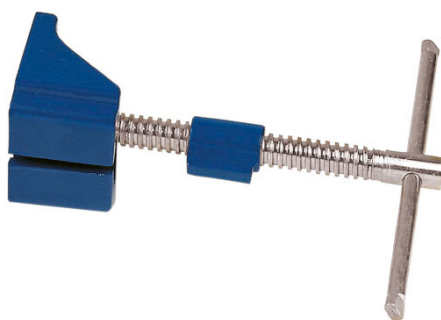

PATIN AVEC ÉCROU ET VIS DE SERRAGE POUR MOD. 80

€57,01 (HT)

Patin avec écrou et vis de serrage pour Mod. 80

UGS : PIH-14082

Patin avec écrou et vis de serrage pour Mod. 80

INFORMATION PRODUIT

- Tête en fonte recouvert de peinture époxy
 - Filetage trapézoïdal

DESCRIPTION

Patin avec écrou et vis de serrage pour Mod. 80

Aucune vidéo disponible pour ce produit!

TÉLÉCHARGEMENTS

Aucun téléchargement disponible.

INFORMATIONS COMPLÉMENTAIRES

Poids

0,8 kg