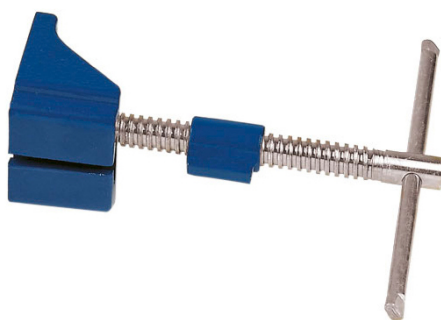

PATIN AVEC ÉCROU ET VIS DE SERRAGE POUR MOD. 80

€58,44 (HT)

Patin avec écrou et vis de serrage pour Mod. 80

UGS : PIH-14082

Patin avec écrou et vis de serrage pour Mod. 80

INFORMATION PRODUIT

- Tête en fonte recouvert de peinture époxy
 - Filetage trapézoïdal

DESCRIPTION

Patin avec écrou et vis de serrage pour Mod. 80

Aucune vidéo disponible pour ce produit!

TÉLÉCHARGEMENTS

Aucun téléchargement disponible.

INFORMATIONS COMPLÉMENTAIRES

Poids

0,8 kg