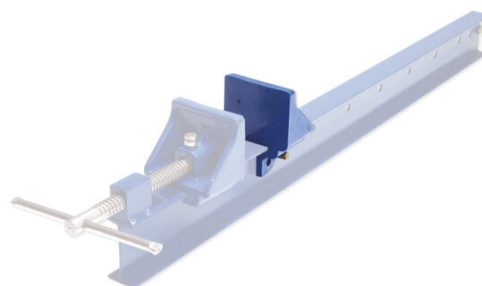

PATIN COULISSANT AVEC BROCHE D'ARRÊT POUR MOD. 80

€30,32 (HT)

Patin coulissant avec broche d'arrêt pour Mod. 80

UGS : PIH-14081

GALERIJAFBEELDINGEN

Patin coulissant avec broche d'arrêt pour Mod. 80

INFORMATION PRODUIT

- Tête en fonte recouvert de peinture époxy

DESCRIPTION

Patin coulissant avec broche d'arrêt pour Mod. 80

Aucune vidéo disponible pour ce produit!

TÉLÉCHARGEMENTS

Aucun téléchargement disponible.

INFORMATIONS COMPLÉMENTAIRES