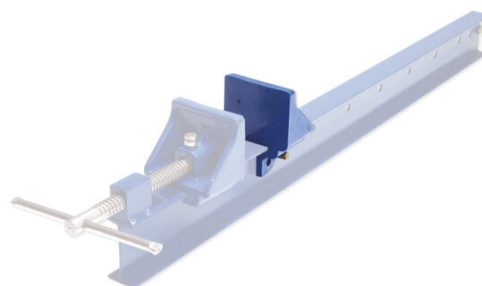

## PATIN COULISSANT AVEC BROCHE D'ARRÊT POUR MOD. 80

**€30,32 (HT)**

Patin coulissant avec broche d'arrêt pour Mod. 80

**UGS : PIH-14081**

**GALERIJAFBEELDINGEN**

Patin coulissant avec broche d'arrêt pour Mod. 80

### INFORMATION PRODUIT

- Tête en fonte recouvert de peinture époxy

### DESCRIPTION

Patin coulissant avec broche d'arrêt pour Mod. 80

Aucune vidéo disponible pour ce produit!