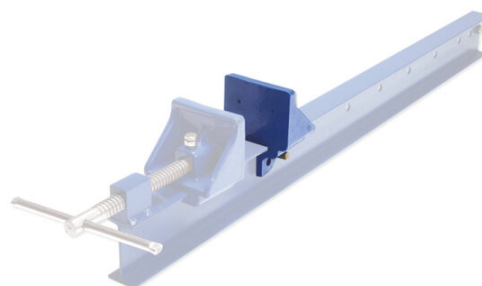

PATIN COULISSANT AVEC BROCHE D'ARRÊT POUR MOD. 80

€29,06 (HT)

Patin coulissant avec broche d'arrêt pour Mod. 80

UGS : PIH-14081

GALERIJAFBEELDINGEN

Patin coulissant avec broche d'arrêt pour Mod. 80

INFORMATION PRODUIT

- Tête en fonte recouvert de peinture époxy

DESCRIPTION

Patin coulissant avec broche d'arrêt pour Mod. 80

Aucune vidéo disponible pour ce produit!

TÉLÉCHARGEMENTS

Aucun téléchargement disponible.

INFORMATIONS COMPLÉMENTAIRES