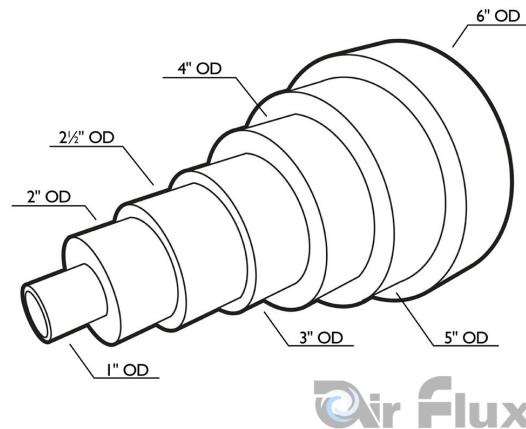

PIÈCE DE RÉDUCTION DE 25 - 100MM

€12,40 (HT)

Pièce de réduction à utiliser avec les modèles différents des aspirateurs Air Flux. A couper sur le propre diamètre.

UGS : 3DU1039

GALERIJAFBEELDINGEN

Pièce de réduction à utiliser avec les modèles différents des aspirateurs Air Flux. A couper sur le propre diamètre.

INFORMATION PRODUIT

- Pièce de réduction de 25-150mm
- Diamètres: 25-50-63-76-100-125-150mm

DESCRIPTION

Pièce de réduction à utiliser avec les modèles différents des aspirateurs Air Flux. A couper sur le propre diamètre.