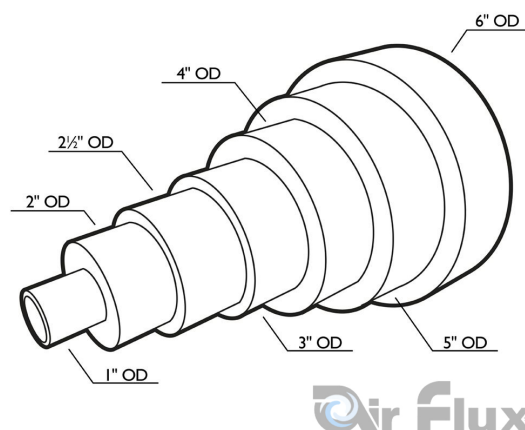

PIÈCE DE RÉDUCTION DE 25 - 100MM

€12,40 (HT)

Pièce de réduction à utiliser avec les modèles différents des aspirateurs Air Flux. A couper sur le propre diamètre.

UGS : 3DU1039

GALERIJAFBEELDINGEN

Pièce de réduction à utiliser avec les modèles différents des aspirateurs Air Flux. A couper sur le propre diamètre.

INFORMATION PRODUIT

- Pièce de réduction de 25-150mm
- Diamètres: 25-50-63-76-100-125-150mm

DESCRIPTION

Pièce de réduction à utiliser avec les modèles différents des aspirateurs Air Flux. A couper sur le propre diamètre.