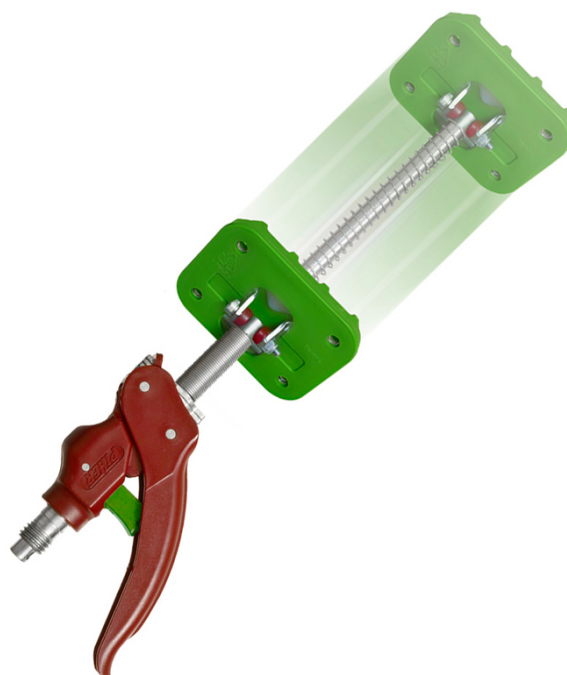

## PIHER - ARM+ EXTENSION D'UNE MAIN POUR MULTIPROP

**€28,51 (HT)**

L'Arm+ garantit que votre support télescopique Multiprop peut être utilisé d'une seule main.  
Pratique pour placer un faux plafond, par exemple!

### GALERIJAFBEELDINGEN

L'Arm+ garantit que votre support télescopique Multiprop peut être utilisé d'une seule main. Il est monté à la place de la tête standard.

Un clic avec votre doigt et l'Arm+ tire jusqu'à 18 cm pour déjà serrer votre support télescopique. Ensuite, vous pouvez simplement serrer plus fort en appuyant sur la poignée. Cela vous donne une main libre à tout moment.

Utile lors de l'installation, par exemple, d'un faux plafond.

Comme la tête standard, ils sont dotés de pieds antidérapants qui s'inclinent à n'importe quel angle, sont entièrement résistants aux intempéries et ont une poignée renforcée en fibre de verre et nylon.

## INFORMATION PRODUIT

- Facile à utiliser d'une seule main
  - Capacité de charge de 100 kg
- En acier avec poignée renforcée en nylon et fibre de verre
  - Patins antidérapants inclinables à n'importe quel angle
  - Compatible avec tous les Multiprops