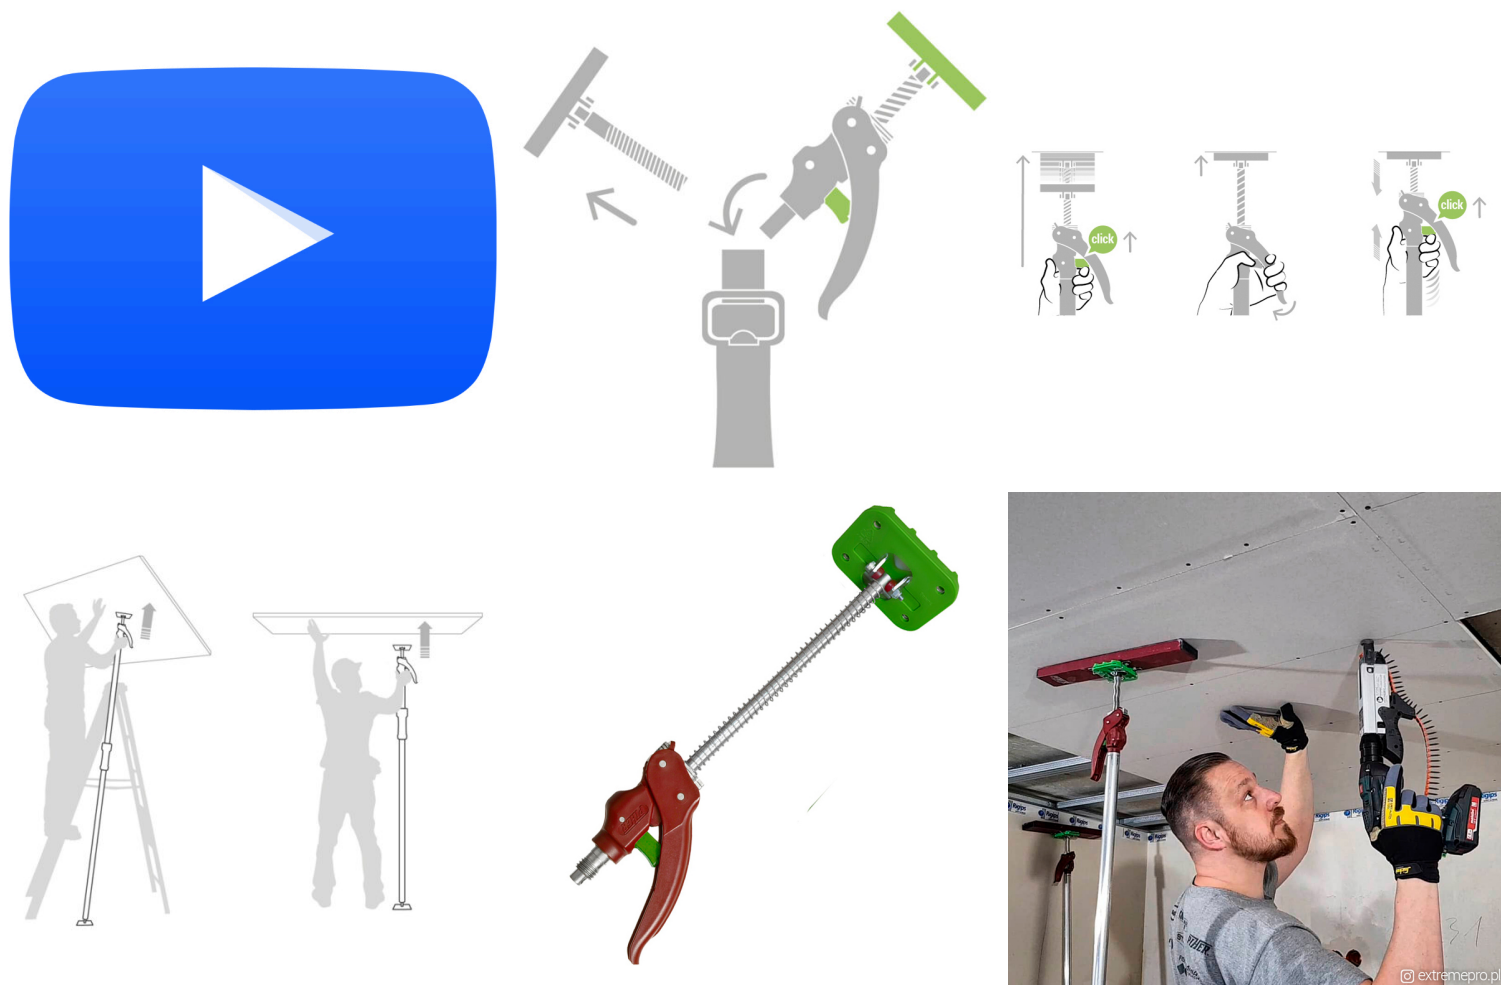

## PIHER - ARM+ EXTENSION D'UNE MAIN POUR MULTIPROP

**€28,51 (HT)**

L'Arm+ garantit que votre support télescopique Multiprop peut être utilisé d'une seule main.  
Pratique pour placer un faux plafond, par exemple!

### GALERIJAFBEELDINGEN

L'Arm+ garantit que votre support télescopique Multiprop peut être utilisé d'une seule main. Il est monté à la place de la tête standard.

Un clic avec votre doigt et l'Arm+ tire jusqu'à 18 cm pour déjà serrer votre support télescopique. Ensuite, vous pouvez simplement serrer plus fort en appuyant sur la poignée. Cela vous donne une main libre à tout moment.

Utile lors de l'installation, par exemple, d'un faux plafond.

Comme la tête standard, ils sont dotés de pieds antidérapants qui s'inclinent à n'importe quel angle, sont entièrement résistants aux intempéries et ont une poignée renforcée en fibre de verre et nylon.

## INFORMATION PRODUIT

- Facile à utiliser d'une seule main
  - Capacité de charge de 100 kg
- En acier avec poignée renforcée en nylon et fibre de verre
  - Patins antidérapants inclinables à n'importe quel angle
  - Compatible avec tous les Multiprops