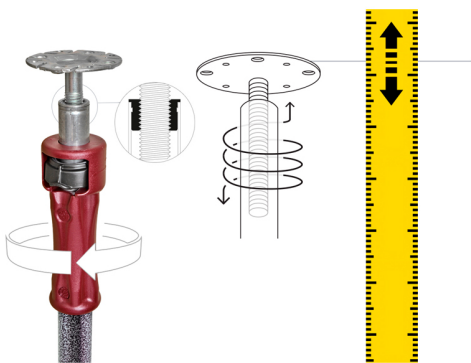

Les pieds ont un diamètre de 75 mm.

Cet ensemble offre une grande stabilité à votre Multiprop, par exemple, pour faciliter la mise à niveau d'un placard mural.

**UGS : PIH-34039**

## GALERIJAFBEELDINGEN

Ensemble pratique de deux pieds fixes pour le montage sur les Multiprops PIHER.  
Fabriqué entièrement en acier avec des trous de montage de 4,9 mm et 6,5 mm pour une fixation facile à divers matériaux.

## INFORMATION PRODUIT

- Fabriqué en acier
- Trous de vis pour le montage sur des surfaces métalliques ou en bois
  - Les supports restent toujours parallèles
- L'étau PIHER est équipé d'un système à ressort pour améliorer la précision et la sécurité dans le travail de mise à niveau

## DESCRIPTION

Ensemble pratique de deux pieds fixes pour le montage sur les Multiprops PIHER. Fabriqué entièrement en acier avec des trous de montage de 4,9 mm et 6,5 mm pour une fixation facile à divers matériaux. Les pieds ont un diamètre de 75 mm. Cet ensemble offre une grande stabilité à votre Multiprop, par exemple, pour faciliter la mise à niveau d'un placard mural.