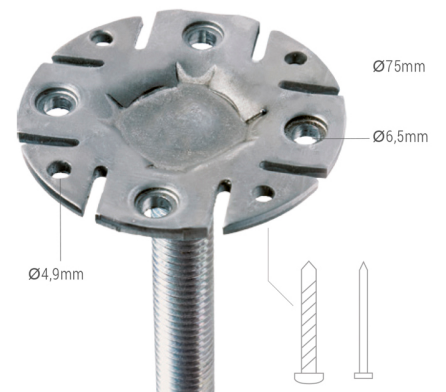

Les pieds ont un diamètre de 75 mm.

Cet ensemble offre une grande stabilité à votre Multiprop, par exemple, pour faciliter la mise à niveau d'un placard mural.

**UGS : PIH-34039**

## GALERIJAFBEELDINGEN

Ensemble pratique de deux pieds fixes pour le montage sur les Multiprops PIHER.  
Fabriqué entièrement en acier avec des trous de montage de 4,9 mm et 6,5 mm pour une fixation facile à divers matériaux.

## INFORMATION PRODUIT

- Fabriqué en acier
- Trous de vis pour le montage sur des surfaces métalliques ou en bois
  - Les supports restent toujours parallèles
- L'étau PIHER est équipé d'un système à ressort pour améliorer la précision et la sécurité dans le travail de mise à niveau

## DESCRIPTION

Ensemble pratique de deux pieds fixes pour le montage sur les Multiprops PIHER. Fabriqué entièrement en acier avec des trous de montage de 4,9 mm et 6,5 mm pour une fixation facile à divers matériaux. Les pieds ont un diamètre de 75 mm. Cet ensemble offre une grande stabilité à votre Multiprop, par exemple, pour faciliter la mise à niveau d'un placard mural.