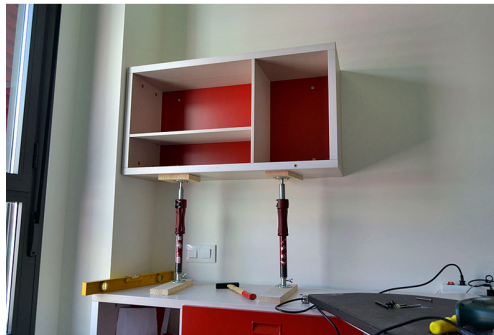

Les pieds ont un diamètre de 75 mm.

Cet ensemble offre une grande stabilité à votre Multiprop, par exemple, pour faciliter la mise à niveau d'un placard mural.

**UGS : PIH-34039**

## GALERIJAFBEELDINGEN

Ensemble pratique de deux pieds fixes pour le montage sur les Multiprops PIHER.  
Fabriqué entièrement en acier avec des trous de montage de 4,9 mm et 6,5 mm pour une fixation facile à divers matériaux.

Les pieds ont un diamètre de 75 mm.

Cet ensemble offre une grande stabilité à votre Multiprop, par exemple, pour faciliter la mise à niveau d'un placard mural.

## INFORMATION PRODUIT

- Fabriqué en acier
- Trous de vis pour le montage sur des surfaces métalliques ou en bois
  - Les supports restent toujours parallèles
- L'étau PIHER est équipé d'un système à ressort pour améliorer la précision et la sécurité dans le travail de mise à niveau