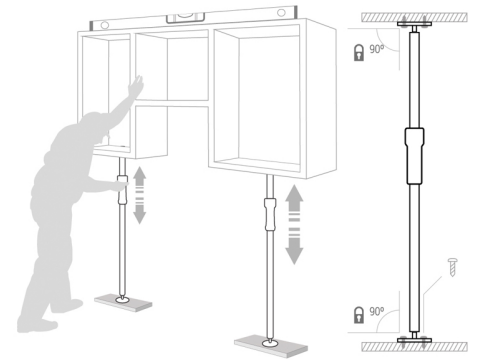

Les pieds ont un diamètre de 75 mm.

Cet ensemble offre une grande stabilité à votre Multiprop, par exemple, pour faciliter la mise à niveau d'un placard mural.

**UGS : PIH-34039**

## GALERIJAFBEELDINGEN

Ensemble pratique de deux pieds fixes pour le montage sur les Multiprops PIHER.  
Fabriqué entièrement en acier avec des trous de montage de 4,9 mm et 6,5 mm pour une fixation facile à divers matériaux.

Les pieds ont un diamètre de 75 mm.

Cet ensemble offre une grande stabilité à votre Multiprop, par exemple, pour faciliter la mise à niveau d'un placard mural.

## INFORMATION PRODUIT

- Fabriqué en acier
- Trous de vis pour le montage sur des surfaces métalliques ou en bois
  - Les supports restent toujours parallèles
- L'étau PIHER est équipé d'un système à ressort pour améliorer la précision et la sécurité dans le travail de mise à niveau