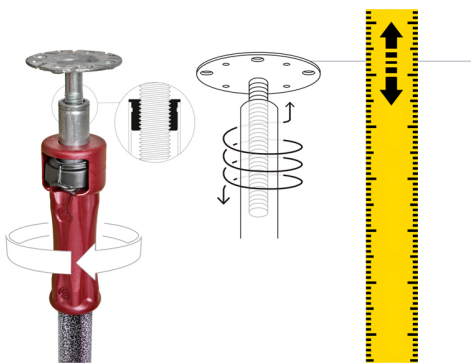

Les pieds ont un diamètre de 75 mm.

Cet ensemble offre une grande stabilité à votre Multiprop, par exemple, pour faciliter la mise à niveau d'un placard mural.

**UGS : PIH-34039**

## GALERIJAFBEELDINGEN

Ensemble pratique de deux pieds fixes pour le montage sur les Multiprops PIHER.

Fabriqué entièrement en acier avec des trous de montage de 4,9 mm et 6,5 mm pour une fixation facile à divers matériaux.

## INFORMATION PRODUIT

- Fabriqué en acier
- Trous de vis pour le montage sur des surfaces métalliques ou en bois
  - Les supports restent toujours parallèles
- L'étau PIHER est équipé d'un système à ressort pour améliorer la précision et la sécurité dans le travail de mise à niveau

## DESCRIPTION

Ensemble pratique de deux pieds fixes pour le montage sur les Multiprops PIHER. Fabriqué entièrement en acier avec des trous de montage de 4,9 mm et 6,5 mm pour une fixation facile à divers matériaux. Les pieds ont un diamètre de 75 mm. Cet ensemble offre une grande stabilité à votre Multiprop, par exemple, pour faciliter la mise à niveau d'un placard mural.