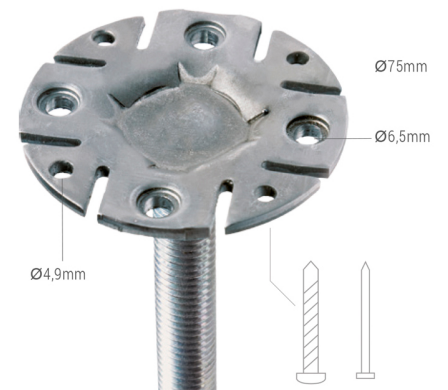

Les pieds ont un diamètre de 75 mm.

Cet ensemble offre une grande stabilité à votre Multiprop, par exemple, pour faciliter la mise à niveau d'un placard mural.

**UGS : PIH-34039**

## GALERIJAFBEELDINGEN

Ensemble pratique de deux pieds fixes pour le montage sur les Multiprops PIHER.

Fabriqué entièrement en acier avec des trous de montage de 4,9 mm et 6,5 mm pour une fixation facile à divers matériaux.

## INFORMATION PRODUIT

- Fabriqué en acier
- Trous de vis pour le montage sur des surfaces métalliques ou en bois
  - Les supports restent toujours parallèles
- L'étau PIHER est équipé d'un système à ressort pour améliorer la précision et la sécurité dans le travail de mise à niveau

## DESCRIPTION

Ensemble pratique de deux pieds fixes pour le montage sur les Multiprops PIHER. Fabriqué entièrement en acier avec des trous de montage de 4,9 mm et 6,5 mm pour une fixation facile à divers matériaux. Les pieds ont un diamètre de 75 mm. Cet ensemble offre une grande stabilité à votre Multiprop, par exemple, pour faciliter la mise à niveau d'un placard mural.