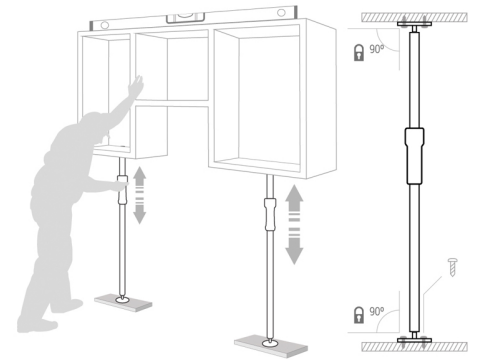

Les pieds ont un diamètre de 75 mm.

Cet ensemble offre une grande stabilité à votre Multiprop, par exemple, pour faciliter la mise à niveau d'un placard mural.

**UGS : PIH-34039**

## GALERIJAFBEELDINGEN

Ensemble pratique de deux pieds fixes pour le montage sur les Multiprops PIHER.

Fabriqué entièrement en acier avec des trous de montage de 4,9 mm et 6,5 mm pour une fixation facile à divers matériaux.

Les pieds ont un diamètre de 75 mm.

Cet ensemble offre une grande stabilité à votre Multiprop, par exemple, pour faciliter la mise à niveau d'un placard mural.

## INFORMATION PRODUIT

- Fabriqué en acier
- Trous de vis pour le montage sur des surfaces métalliques ou en bois
  - Les supports restent toujours parallèles
- L'étau PIHER est équipé d'un système à ressort pour améliorer la précision et la sécurité dans le travail de mise à niveau