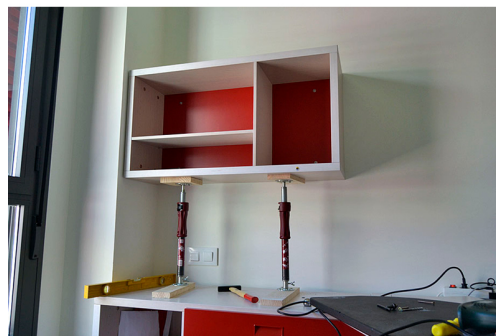

Les pieds ont un diamètre de 75 mm.

Cet ensemble offre une grande stabilité à votre Multiprop, par exemple, pour faciliter la mise à niveau d'un placard mural.

**UGS : PIH-34039**

## GALERIJAFBEELDINGEN

Ensemble pratique de deux pieds fixes pour le montage sur les Multiprops PIHER.

Fabriqué entièrement en acier avec des trous de montage de 4,9 mm et 6,5 mm pour une fixation facile à divers matériaux.

## INFORMATION PRODUIT

- Fabriqué en acier
- Trous de vis pour le montage sur des surfaces métalliques ou en bois
  - Les supports restent toujours parallèles
- L'étau PIHER est équipé d'un système à ressort pour améliorer la précision et la sécurité dans le travail de mise à niveau

## DESCRIPTION

Ensemble pratique de deux pieds fixes pour le montage sur les Multiprops PIHER. Fabriqué entièrement en acier avec des trous de montage de 4,9 mm et 6,5 mm pour une fixation facile à divers matériaux. Les pieds ont un diamètre de 75 mm. Cet ensemble offre une grande stabilité à votre Multiprop, par exemple, pour faciliter la mise à niveau d'un placard mural.